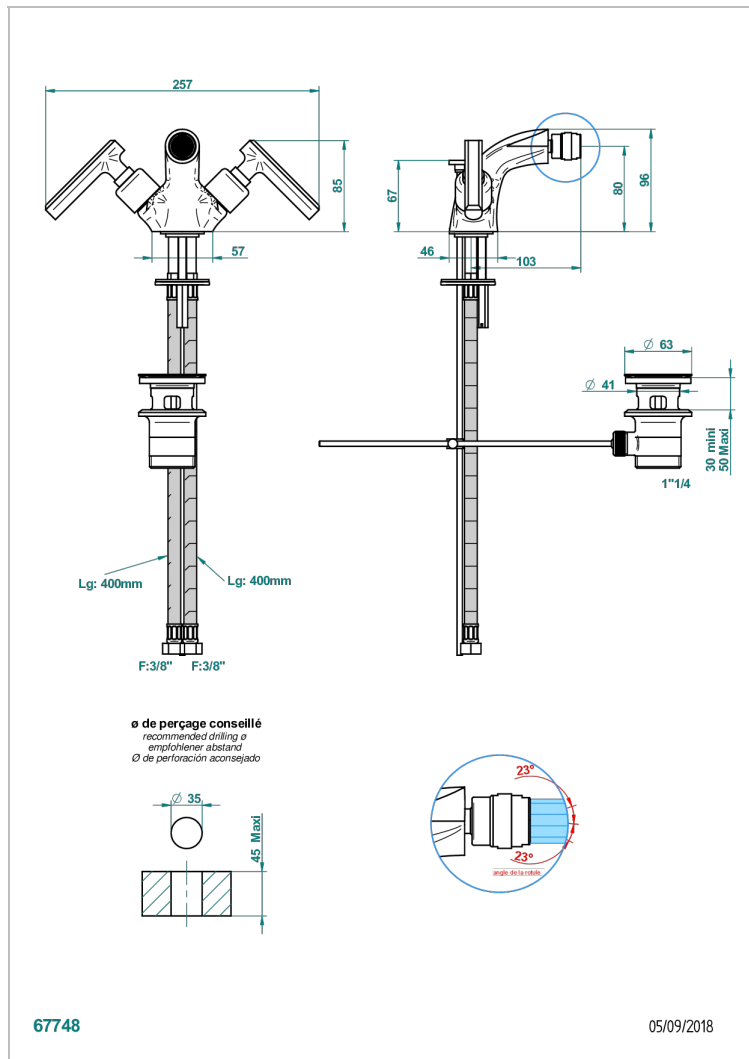

LES ONDES C РУКОЯТКАМИ

G8B-3202

THG[®]
PARIS

Смеситель для биде на одно отверстие с поворотным аэратором и донным клапаном

ХАРАКТЕРИСТИКИ

- NF : NF EN 200 - IA - Chrome

СТАНДАРТЫ

ДОСТУПНЫЕ ВАРИАНТЫ ПОКРЫТИЙ