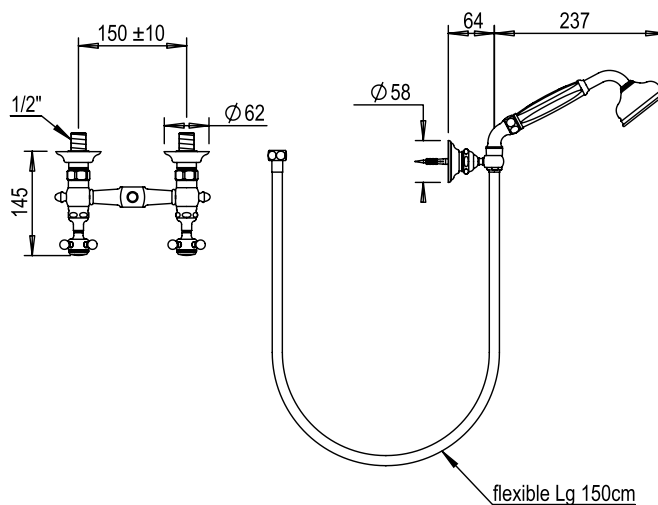

Réf. **02.516**

Mélangeur de douche mural complet

PICOTS
ANTICALCAIRES

ANTI-SCALE
NOZZLES

CARACTÉRISTIQUES

Mélangeur de douche mural complet entraxe 150 ± 10 mm, patère + douchette + flexible 150 cm

Complete wall shower mixer centers 150 mm ± 10 mm, with handshower + wall hook, flexible hose 150 cm