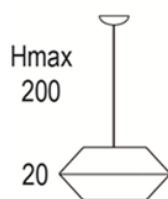

COLGANTE

Lámpara con diseño étnico que con sus acordes artesanales dan vida y cromatismo a los espacios más exigentes e innovadores. Las cuerdas trenzadas artesanalmente en una estructura metálica, con una gran gama de colores tamizan la luz produciendo efectos singulares.

SUSPENSION

Funny cool design with unique lampshades for fresh areas full of life. Surface fittings with metal framework and hand made colorful braided cord lampshades.

Ø26

Ø35

Ø50

REF.
26860/26

COLGANTE / SUSPENSION
IP20

MATERIAL
Metal y cuerda / Metal and cord

ACABADO / FINISH
Florón blanco mate o níquel satinado /
Canopy matt white or satin nickel
Cuerda: ver colores estándar /
Cord: see standard colors

INSTALACIÓN / INSTALLATION
- E27 LED 1x10W Ø6cm

A++ A

REF.
26860/35

COLGANTE / SUSPENSION
IP20

MATERIAL
Metal y cuerda / Metal and cord

ACABADO / FINISH
Florón blanco mate o níquel satinado /
Canopy matt white or satin nickel
Cuerda: ver colores estándar /
Cord: see standard colors

INSTALACIÓN / INSTALLATION
- E27 LED 1x10W Ø6cm

A++ A

REF.
26860/50

COLGANTE / SUSPENSION
IP20

MATERIAL
Metal y cuerda / Metal and cord

ACABADO / FINISH
Florón blanco mate o níquel satinado /
Canopy matt white or satin nickel
Cuerda: ver colores estándar /
Cord: see standard colors

INSTALACIÓN / INSTALLATION
- E27 LED 1x10W Ø6cm

- E27 LED 1x20W

A++ A