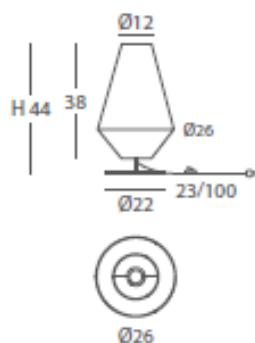

REF.
26060

PIE DE SALÓN / FLOOR LAMP
IP20

MATERIAL
Metal y cuerda / Metal and cord

ACABADO / FINISH
Blanco texturado / Granulated white
Cuerda: ver colores estándar /
Cord: see standard colors

INSTALACIÓN / INSTALLATION
- E27 LED 1x10W Ø6cm

REF.
26061

SOBREMESA / TABLE LAMP
IP20

MATERIAL
Metal y cuerda / Metal and cord

ACABADO / FINISH
Blanco texturado / Granulated white
Cuerda: ver colores estándar /
Cord: see standard colors

INSTALACIÓN / INSTALLATION
- E27 LED 1x10W Ø6cm

REF.
26062

PIE DE SALÓN / FLOOR LAMP
IP20

MATERIAL
Metal y cuerda / Metal and cord

ACABADO / FINISH
Blanco texturado / Granulated white
Cuerda: ver colores estándar /
Cord: see standard colors

INSTALACIÓN / INSTALLATION
- E27 LED 1x10W Ø6cm
- E27 LED 1x20W