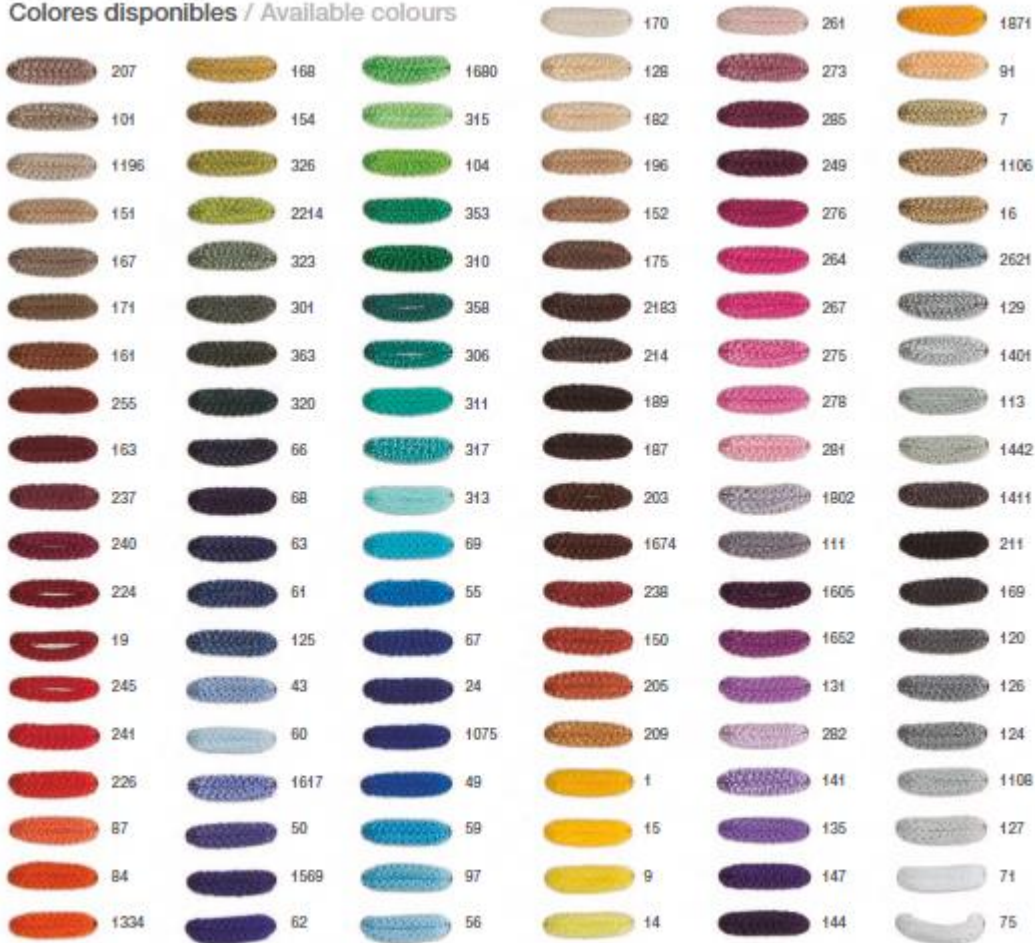

INSTALACIÓN / INSTALLATION  
- E27 LED 1x10W Ø6cm

REF.  
26061

SOBREMESA / TABLE LAMP  
IP20

MATERIAL  
Metal y cuerda / Metal and cord

ACABADO / FINISH  
Blanco texturado / Granulated white  
Cuerda: ver colores estándar /  
Cord: see standard colors

INSTALACIÓN / INSTALLATION  
- E27 LED 1x10W Ø6cm

REF.  
26062

PIE DE SALÓN / FLOOR LAMP  
IP20

MATERIAL  
Metal y cuerda / Metal and cord

ACABADO / FINISH  
Blanco texturado / Granulated white  
Cuerda: ver colores estándar /  
Cord: see standard colors

## CARTA DE COLORES CUERDAS / CORD COLOR CHART

## Colores disponibles / Available colours

\*El color de Pantone es orientativo / Pantone color is illustrative.