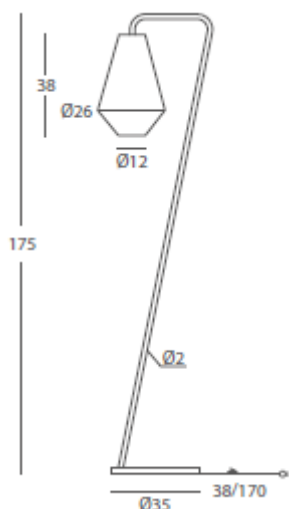

INSTALACIÓN / INSTALLATION  
- E27 LED 1x10W Ø6cm 

A++ A

REF.  
26860/50

COLGANTE / SUSPENSION  
IP20

MATERIAL  
Metal y cuerda / Metal and cord

ACABADO / FINISH  
Florón blanco mate o níquel satinado /  
Canopy matt white or satin nickel  
Cuerda: ver colores estándar /  
Cord: see standard colors

INSTALACIÓN / INSTALLATION  
- E27 LED 1x10W Ø6cm 

- E27 LED 1x20W 

A++ A

REF.  
26060

PIE DE SALÓN / FLOOR LAMP  
IP20

MATERIAL  
Metal y cuerda / Metal and cord

ACABADO / FINISH  
Blanco texturado / Granulated white  
Cuerda: ver colores estándar /  
Cord: see standard colors

INSTALACIÓN / INSTALLATION  
- E27 LED 1x10W Ø6cm

REF.  
26061

SOBREMESA / TABLE LAMP  
IP20

MATERIAL  
Metal y cuerda / Metal and cord

ACABADO / FINISH  
Blanco texturado / Granulated white  
Cuerda: ver colores estándar /  
Cord: see standard colors