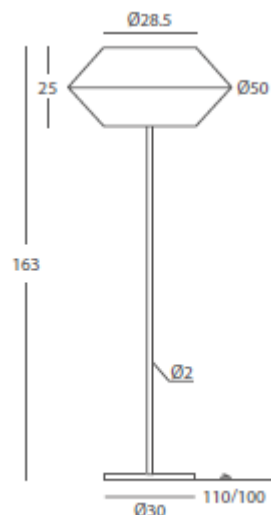

MATERIAL  
Metal y cuerda / Metal and cord

ACABADO / FINISH  
Florón blanco mate o níquel satinado /  
Canopy matt white or satin nickel  
Cuerda: ver colores estándar /  
Cord: see standard colors

INSTALACIÓN / INSTALLATION  
- E27 LED 1x10W Ø6cm 

INSTALACIÓN / INSTALLATION  
- E27 LED 1x10W Ø6cm 

A++ A

REF.  
26860/50

COLGANTE / SUSPENSION  
IP20

MATERIAL  
Metal y cuerda / Metal and cord

ACABADO / FINISH  
Florón blanco mate o níquel satinado /  
Canopy matt white or satin nickel  
Cuerda: ver colores estándar /  
Cord: see standard colors

INSTALACIÓN / INSTALLATION  
- E27 LED 1x10W Ø6cm 

- E27 LED 1x20W 

A++ A

REF.  
26060

PIE DE SALÓN / FLOOR LAMP  
IP20

MATERIAL  
Metal y cuerda / Metal and cord

ACABADO / FINISH  
Blanco texturado / Granulated white  
Cuerda: ver colores estándar /  
Cord: see standard colors

INSTALACIÓN / INSTALLATION  
- E27 LED 1x10W Ø6cm

REF.  
26061

SOBREMESA / TABLE LAMP  
IP20

MATERIAL  
Metal y cuerda / Metal and cord

ACABADO / FINISH  
Blanco texturado / Granulated white  
Cuerda: ver colores estándar /  
Cord: see standard colors