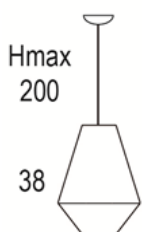

COLGANTE

Lámpara con diseño étnico que con sus acordes artesanales dan vida y cromatismo a los espacios más exigentes e innovadores. Las cuerdas trenzadas artesanalmente en una estructura metálica, con una gran gama de colores tamizan la luz produciendo efectos singulares.

SUSPENSION

Funny cool design with unique lampshades for fresh areas full of life. Surface fittings with metal framework and hand made colorful braided cord lampshades.

Ø26