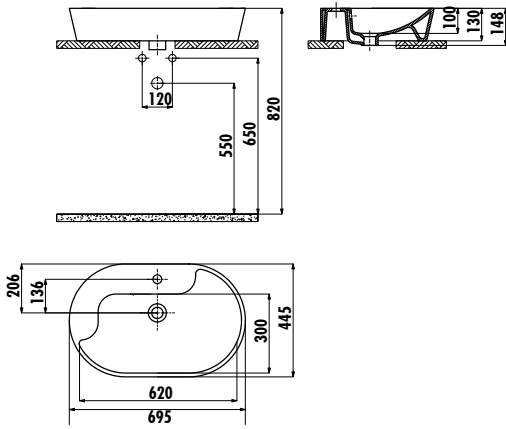

TEKNİK ÇİZİM

ÖZELLİKLER

Creavit önceden haber vermeksizin, ürünlerde ve teknik detaylarda değişiklik yapma hakkını saklı tutar.

Kalite Yönetim Sistemi

Müşteri Memnuniyeti Belgesi

Çevre Yönetim Sistemi

İş Sağlığı ve Güvenliği Yönetim Sistemi

LGA

Alman Standartlarına Uygunluk Belgesi

kiwa

Hollanda Standartlarına Uygunluk Belgesi

GOST - R

Rusya Standartlarına Uygunluk Belgesi

UkrSEPRO

Ukrayna Standartlarına Uygunluk Belgesi

İsrail Standartlarına Uygunluk Belgesi

Nijerya Standartlarına Uygunluk Belgesi

Türk Standartlarına Uygunluk Belgesi