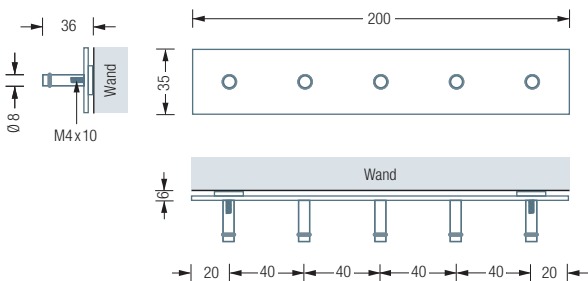

## TÜRGARDEROBEN

**TG3**

Türgarderobe zum Einhängen am Türfalz, mit drei Kleiderhaken mit O-Ringen\*, Breite 24 cm. Inklusive beigelegten Türblattschonern aus Zellkautschuk\*\*. Edelstahl massiv, gebürstet, gelasert und gekantet. Kleiderhaken aus einem Stück gedreht.

Auch erhältlich als:

**TG5** – mit fünf Kleiderhaken, Breite 40 cm.

## SCHLÜSSELBRETT

**SB5**

Hakenleiste mit fünf Haken HG8-30 mit O-Ring\*. Zur Verschraubung, mit Schattenfugeneffekt durch verdeckte Sockelscheiben. Edelstahl massiv, seidig matt handgeschliffen.

Auch erhältlich als: