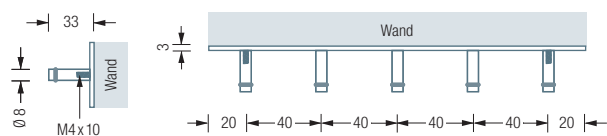

Inklusive
Montagematerial