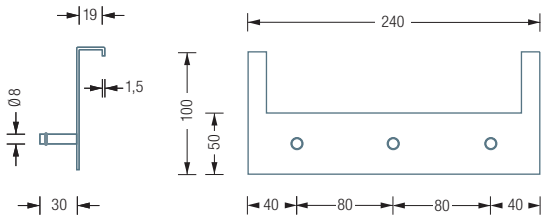

## TÜRGARDEROBEN

**TG3**

Türgarderobe zum Einhängen am Türfalz, mit drei Kleiderhaken mit O-Ringen\*, Breite 24 cm. Inklusive beigelegten Türblattschonern aus Zellkautschuk\*\*. Edelstahl massiv, gebürstet, gelasert und gekantet. Kleiderhaken aus einem Stück gedreht.

Auch erhältlich als:

**TG5** – mit fünf Kleiderhaken, Breite 40 cm.

## SCHLÜSSELBRETT

**SB5**

Hakenleiste mit fünf Haken HG8-30 mit O-Ring\*. Zur Verschraubung, mit Schattenfugeneffekt durch verdeckte Sockelscheiben. Edelstahl massiv, seidig matt handgeschliffen.

Auch erhältlich als: