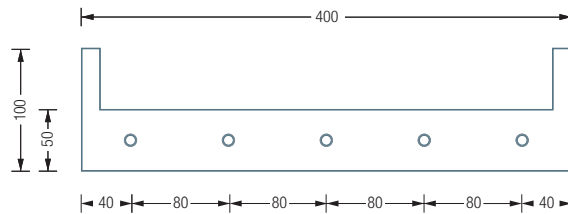

## TÜRGARDEROBEN

**TG3**

Türgarderobe zum Einhängen am Türfalz, mit drei Kleiderhaken mit O-Ringen\*, Breite 24 cm. Inklusive beigelegten Türblattschonern aus Zellkautschuk\*\*. Edelstahl massiv, gebürstet, gelasert und gekantet. Kleiderhaken aus einem Stück gedreht.

Auch erhältlich als:

**TG5** – mit fünf Kleiderhaken, Breite 40 cm.