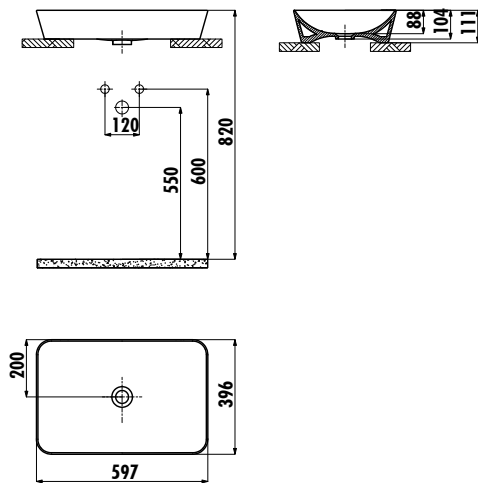

TEKNİK ÇİZİM

ÖZELLİKLER

Creavit önceden haber vermeksizin, ürünlerde ve teknik detaylarda değişiklik yapma hakkını saklı tutar.

Kalite Yönetim Sistemi

Müşteri Memnuniyeti Belgesi

Çevre Yönetim Sistemi

İş Sağlığı ve Güvenliği Yönetim Sistemi

LGA

Alman Standartlarına Uygunluk Belgesi

kiwa

Hollanda Standartlarına Uygunluk Belgesi

GOST - R

Rusya Standartlarına Uygunluk Belgesi

UkrSEPRO

Ukrayna Standartlarına Uygunluk Belgesi

İsrail Standartlarına Uygunluk Belgesi

Nijerya Standartlarına Uygunluk Belgesi

Türk Standartlarına Uygunluk Belgesi