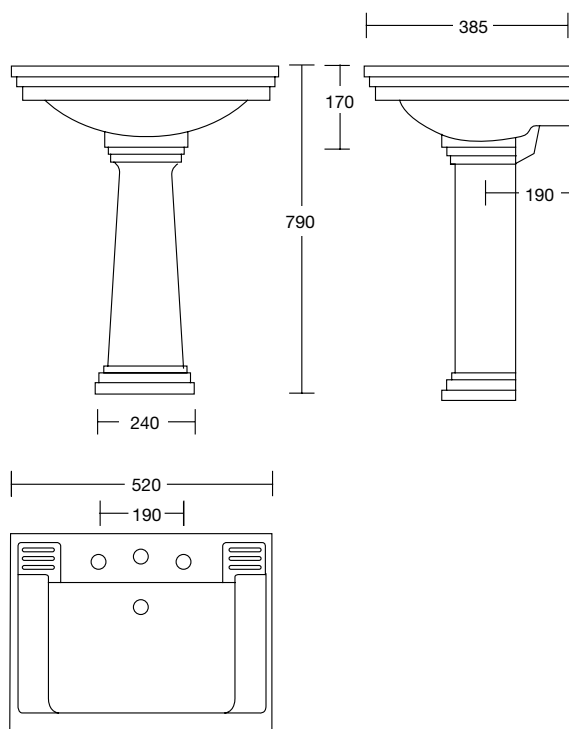

Réf. **68.603**

Réf. **68.602**

Réf. **68.209**

Lavabo 520 mm + Colonne pour lavabo

CARACTÉRISTIQUES Réf. 68.603

Lavabo 520 mm sans colonne, perçage \varnothing 35 mm, percé 3 trous, embase robinetterie maxi 62 mm

Large basin 520 mm 3 holes, without pedestal, drilling \varnothing 35 mm, flange maxi 62 mm

CARACTÉRISTIQUES Réf. 68.602

Lavabo 520 mm sans colonne, perçage \varnothing 35 mm, percé 1 trou, embase robinetterie maxi 62 mm

Large basin 520 mm 1 hole, without pedestal, drilling \varnothing 35 mm, flange maxi 62 mm

CARACTÉRISTIQUES Réf. 68.209

Colonne pour lavabo 520 mm

Pedestal for basin 520 mm

FINITIONS USUELLES

BA Blanc
White