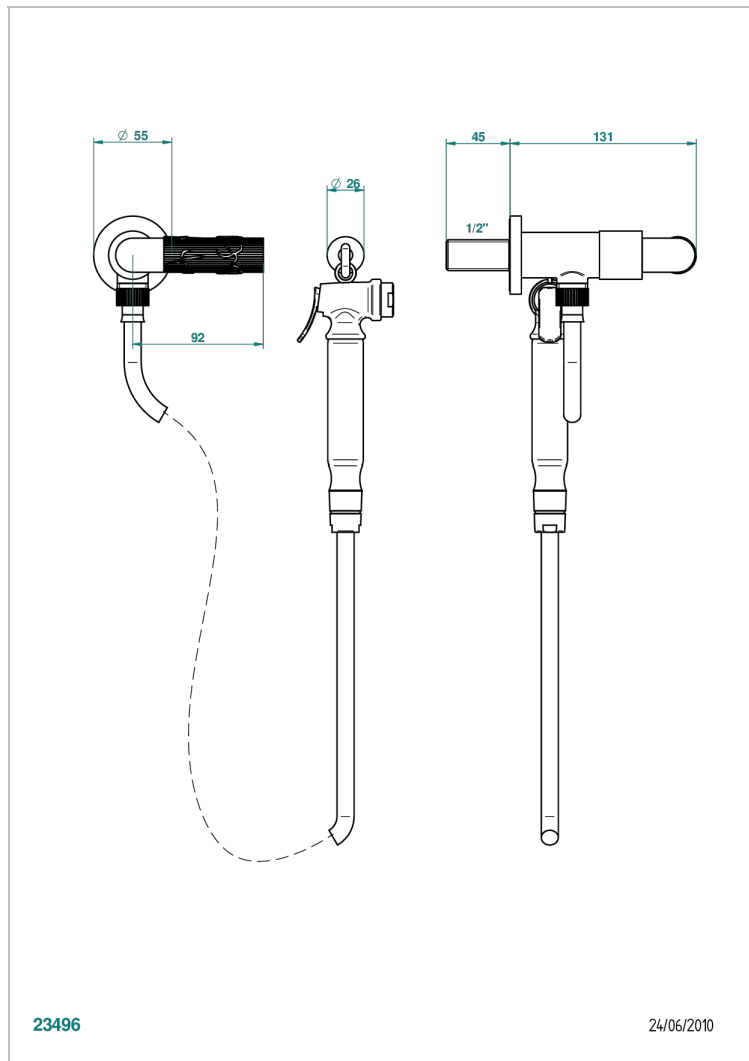

ВАМБОУ С БЕЛЫМ ХРУСТАЛЕМ

A35-5840/8

THG[®]
PARIS

Душ гигиенический: вентиль, 1,25 м шланг, крючок, вывод для душа и лейка с клапаном (возможны только следующие покрытия A02, B01,C01, D03, E02, F01, G01,G02)

23496

24/06/2010

ХАРАКТЕРИСТИКИ

- Bambou с белым хрусталём
- Душ гигиенический: вентиль, 1,25 м шланг, крючок, вывод для душа и лейка с клапаном (возможны только следующие покрытия A02, B01,C01, D03, E02, F01, G01,G02)

ТЕХНИЧЕСКИЕ ХАРАКТЕРИСТИКИ

- Recommandé : 3 bars (max. 5 bars) - Advised : 43,5 psi (max. 72 psi)
- 9,5 l/min à 3 bars (2.5 gpm at 43.5 psi)

ДОСТУПНЫЕ ВАРИАНТЫ ПОКРЫТИЙ

- Золото - F01
- Матовый никель - C01
- Никель - B01
- Светлое золото - F30
- Хром - A02
- Хром/золото - G02