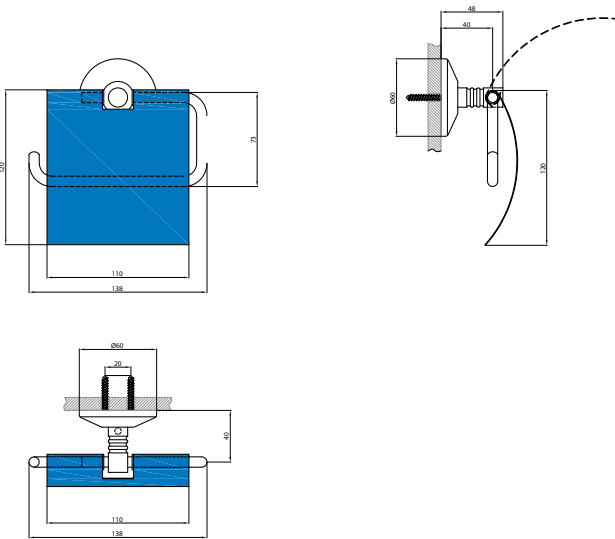

TEKNİK ÇİZİM

ÖZELLİKLER

Creavit önceden haber vermeksizin, ürünlerde ve teknik detaylarda değişiklik yapma hakkını saklı tutar.

Kalite Yönetim Sistemi

Müşteri Memnuniyeti Belgesi

Çevre Yönetim Sistemi

İş Sağlığı ve Güvenliği Yönetim Sistemi

LGA

Alman Standartlarına Uygunluk Belgesi

kiwa

Hollanda Standartlarına Uygunluk Belgesi

GOST - R

Rusya Standartlarına Uygunluk Belgesi

UkrSEPRO

Ukrayna Standartlarına Uygunluk Belgesi

İsrail Standartlarına Uygunluk Belgesi

Nijerya Standartlarına Uygunluk Belgesi

Türk Standartlarına Uygunluk Belgesi