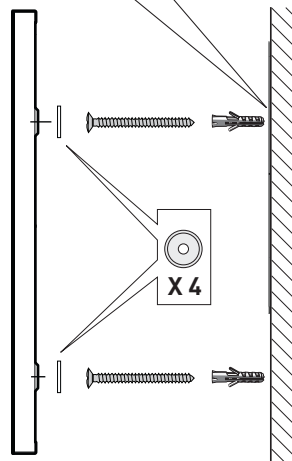

IP-Zone

- ZONE 0 - IPX7 + 12V (SELV)
- ZONE 1 - IPX5 + RCD
- ZONE 2 - IPX4
- ZONE 3 - IPX1

IP 24

Får endast utföras av utbildad personal!

Må kun udføres af fagfolk!

Må bare gjøres av kvalifisert personell!

It can be done only by trained personnel!

Seda saab teha ainult koolitatud personal!

Tai gali būti padaryta tik kvalifikuoti darbuotojai!

To var izdarīt tikai apmācīts personāls!

OSB 40, 50, 60, 90, 120

Z46393 X 4

Ifö
Geberit Group

SVERIGE
Geberit AB
Box 140
SE-295 22 Bromölla
T +46 456 480 00
info@ifö.se
→ www.ifö.se

DENMARK
Geberit A/S
Lægårdsvvej 26
DK-8520 Lystrup
T +45 86 74 10 86
salg.dk@geberit.com
→ www.ifö.dk

NORGE
Geberit AS
Luhrtoppen 2
NO-1470 Lørenskog
T +47 67 97 82 00
sales.no@geberit.com
→ www.ifosanitar.no

ESTONIA
Geberit Estonia
Kuma tee 2
EE-75312 Petri Harjumaa
T +37 256 66 73 67
sales.ee@geberit.com
→ www.ifö.ee

LIETUA
UAB Geberit
Senasis Ukmergės kel. 4,
Užubaliai,
LT-14302 Vilnius
T +37 070 02 28 94
sales.lt@geberit.com
→ www.ifö.lt

LATVIJA
Geberit Latvija
Bauskas iela 58a,
Rīga, LV-1004
T +37 167 10 30 16/17
sales.lv@geberit.com
→ www.ifö.lv