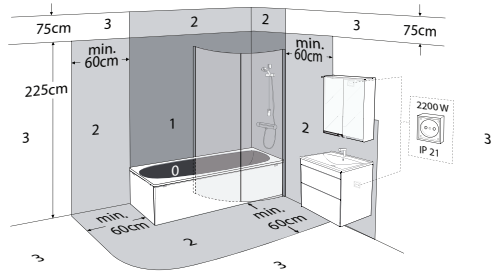

IP-Zone

- ZONE 0 - IPX7 + 12V (SELV)
- ZONE 1 - IPX5 + RCD
- ZONE 2 - IPX4
- ZONE 3 - IPX1

IP 24

Får endast utföras av utbildad personal!

Må kun udføres af fagfolk!

Må bare gjøres av kvalifisert personell!

It can be done only by trained personnel!

Seda saab teha ainult koolitatud personal!

Tai gali būti padaryta tik kvalifikuoti darbuotojai!

To var izdarīt tikai apmācīts personāls!