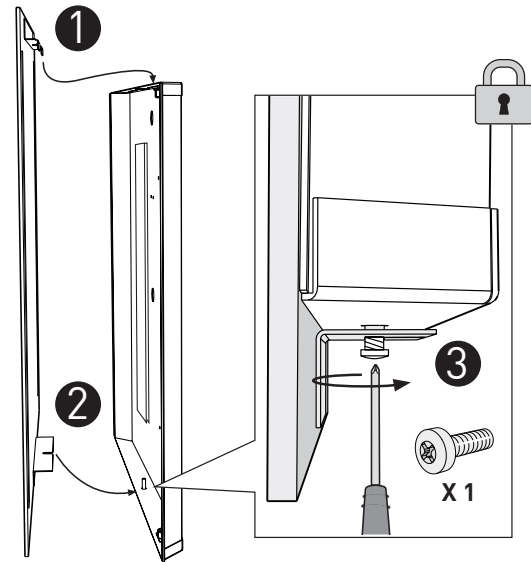

## OSB 40, 50, 60, 90, 120

Z400587 X 1

Z46393 X 4

**Ifö**  
Geberit Group

**SVERIGE**  
Geberit AB  
Box 140  
SE-295 22 Bromölla  
T +46 456 480 00  
info@ifö.se  
→ www.ifö.se

**DENMARK**  
Geberit A/S  
Lægårdsvvej 26  
DK-8520 Lystrup  
T +45 86 74 10 86  
salg.dk@geberit.com  
→ www.ifö.dk