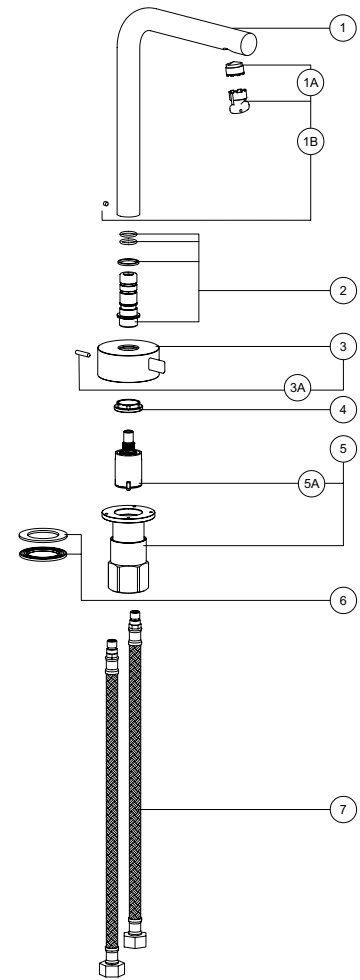

ABOUTWATER AF/21

Miscelatore monocomando lavabo Art. A006WF / Single-lever washbasin Art. A006WF / Mitigeur lavabo Art. A006WF

N°	Codice / Code	Descrizione / Description / Désignation
1	90 00 8521	Bocca completa per Art. A006WF-A106WF-A206WF Complete spout for Art. A006WF-A106WF-A206WF Bec complete pour Art. A006WF-A106WF-A206WF
1A	90 00 9793	Aeratore M18,5x1 per Art. 2604SF Nostromo Aerator caché M18,5x1 for Art. 2604SF Nostromo Aérateur caché M18,5x1 pour Art. 2604SF Nostromo
1B	90 00 9482	Grano M4x4 per maniglia Riviera M4x4 locking screw for Riviera handle Vis d'arrêt M4x4 pour manette Riviera
2	90 00 8530	Perno con o'ring e teflon per Art. A004WF-A006WF-A007WF-A008WF Pivot with o'ring and teflon for Art. A004WF-A006WF-A007WF-A008WF Pivot avec o'ring et teflon pour Art. A004WF-A006WF-A007WF-A008WF
3	90 00 8529	Maniglia completa per Art. A004WF-A006WF-A007WF-A008WF Complete handle for Art. A004WF-A006WF-A007WF-A008WF Manette complete pour Art. A004WF-A006WF-A007WF-A008WF
3A	90 00 9146	Confezione di fissaggio per maniglia Nostromo Nostromo Fixing kit for Nostromo handle Conféction de fixation pour manette Nostromo
4	90 00 8527	Ghiera bloccaggio cartuccia per Art. A004WF-A006WF-A007WF-A008WF Locking ring nut cartridge for Art. A004WF-A006WF-A007WF-A008WF Bague d'arrêt cartouche for Art. A004WF-A006WF-A007WF-A008WF
5	90 00 8528	Corpo completo per miscelatore Art. A004WF-A006WF-A007WF-A008WF Complete body mixer for Art. A004WF-A006WF-A007WF-A008WF Corps complet mitigeur pour Art. A004WF-A006WF-A007WF-A008WF
5A	90 00 A070	Cartuccia D. 28 progressiva per Art. A004WF-A006WF-A007WF-A008WF D. 28 progressive cartridge for Art. A004WF-A006WF-A007WF-A008WF Cartouche progressive D. 28 pour Art. A004WF-A006WF-A007WF-A008WF
6	90 00 8531	Guarnizione con o'ring per Art. A004WF-A006WF-A007WF-A008WF Gasket with o'ring for Art. A004WF-A006WF-A007WF-A008WF Garniture avec o'ring pour Art. A004WF-A006WF-A007WF-A008WF
7	90 00 9331	Flessibili di collegamento M10x1 F3/8 cm. 40 (coppia) Pair of M10x1-F3/8" flexible connections 40 cm. Couple de flexibles d'alimentation M10x1-F3/8" cm. 40