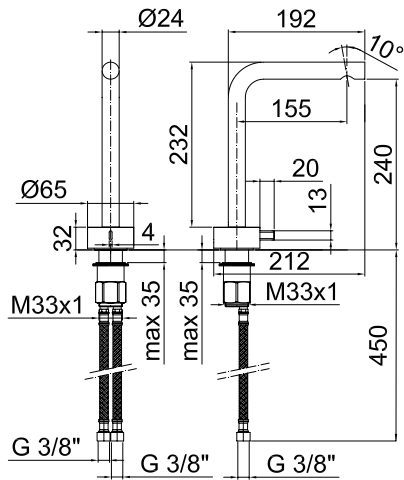

ABOUTWATER AF/21

Miscelatore monocomando lavabo Art. A006WF / Single-lever washbasin Art. A006WF / Mitigeur lavabo Art. A006WF

N°	Codice / Code	Descrizione / Description / Désignation
1	90 00 8521	Bocca completa per Art. A006WF-A106WF-A206WF Complete spout for Art. A006WF-A106WF-A206WF Bec complete pour Art. A006WF-A106WF-A206WF
1A	90 00 9793	Aeratore M18,5x1 per Art. 2604SF Nostromo Aerator caché M18,5x1 for Art. 2604SF Nostromo Aérateur caché M18,5x1 pour Art. 2604SF Nostromo
1B	90 00 9482	Grano M4x4 per maniglia Riviera M4x4 locking screw for Riviera handle Vis d'arrêt M4x4 pour manette Riviera
2	90 00 8530	Perno con o'ring e teflon per Art. A004WF-A006WF-A007WF-A008WF Pivot with o'ring and teflon for Art. A004WF-A006WF-A007WF-A008WF Pivot avec o'ring et teflon pour Art. A004WF-A006WF-A007WF-A008WF
3	90 00 8529	Maniglia completa per Art. A004WF-A006WF-A007WF-A008WF Complete handle for Art. A004WF-A006WF-A007WF-A008WF Manette complete pour Art. A004WF-A006WF-A007WF-A008WF
3A	90 00 9146	Confezione di fissaggio per maniglia Nostromo Nostromo Fixing kit for Nostromo handle Conféction de fixation pour manette Nostromo
4	90 00 8527	Ghiera bloccaggio cartuccia per Art. A004WF-A006WF-A007WF-A008WF Locking ring nut cartridge for Art. A004WF-A006WF-A007WF-A008WF Bague d'arrêt cartouche for Art. A004WF-A006WF-A007WF-A008WF
5	90 00 8528	Corpo completo per miscelatore Art. A004WF-A006WF-A007WF-A008WF Complete body mixer for Art. A004WF-A006WF-A007WF-A008WF Corps complet mitigeur pour Art. A004WF-A006WF-A007WF-A008WF
5A	90 00 A070	Cartuccia D. 28 progressiva per Art. A004WF-A006WF-A007WF-A008WF D. 28 progressive cartridge for Art. A004WF-A006WF-A007WF-A008WF Cartouche progressive D. 28 pour Art. A004WF-A006WF-A007WF-A008WF
6	90 00 8531	Guarnizione con o'ring per Art. A004WF-A006WF-A007WF-A008WF Gasket with o'ring for Art. A004WF-A006WF-A007WF-A008WF Garniture avec o'ring pour Art. A004WF-A006WF-A007WF-A008WF
7	90 00 9331	Flessibili di collegamento M10x1 F3/8 cm. 40 (coppia) Pair of M10x1-F3/8" flexible connections 40 cm. Couple de flexibles d'alimentation M10x1-F3/8" cm. 40