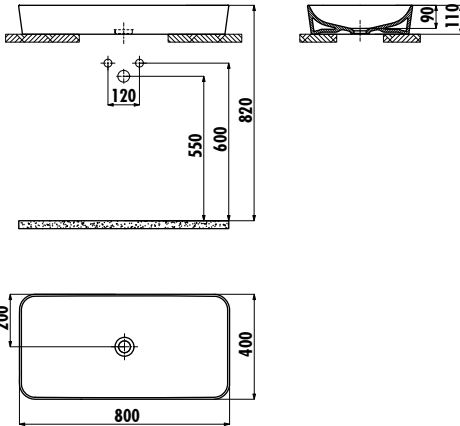

TEKNİK ÇİZİM

ÖZELLİKLER

5 mm
ULTRA
İNCE

Creavit önceden haber vermeksizin, ürünlerde ve teknik detaylarda değişiklik yapma hakkını saklı tutar.

Kalite Yönetim Sistemi

Müşteri Memnuniyeti Belgesi

Çevre Yönetim Sistemi

İş Sağlığı ve Güvenliği Yönetim Sistemi

LGA

Alman Standartlarına Uygunluk Belgesi

kiwa

Hollanda Standartlarına Uygunluk Belgesi

GOST - R

Rusya Standartlarına Uygunluk Belgesi

UkrSEPRO

Ukrayna Standartlarına Uygunluk Belgesi

İsrail Standartlarına Uygunluk Belgesi

Nijerya Standartlarına Uygunluk Belgesi

Türk Standartlarına Uygunluk Belgesi