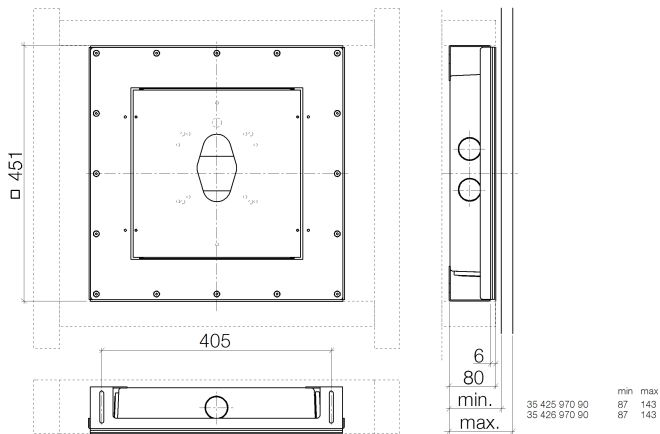

Душ - продукты скрытого монтажа

Drybox Термостат без регулирования расхода, для скрытого монтажа -

Артикульный номер: 39 425 970 90

- размер 450 x 450 мм
- крышка из высококачественной сатинированной стали
- корпус из АБС-пластика, черный
- крепежный щиток, стальной с желтым хромированием
- уплотнение из этиленпропиленового каучука
- крепежная рама стальная, с желтым хромированием
- резьбовое соединение M40x1,5 PA 6 черное
- прокладка 700 x 700 мм, овальная

размерный чертеж

Все величины в мм / дюймах = мм x 0,0394