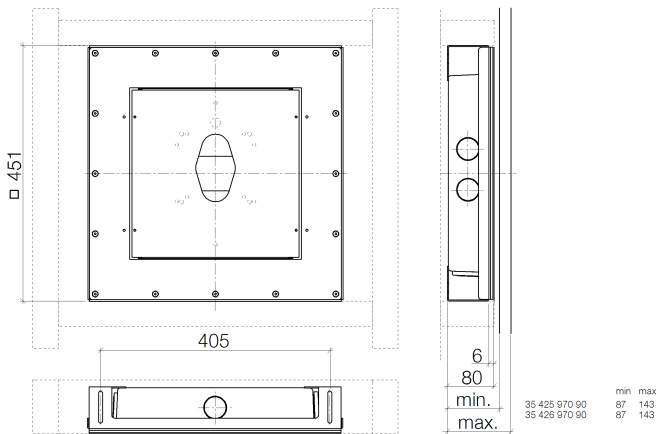

Душ - продукты скрытого монтажа

Drybox Термостат без регулирования расхода, для скрытого монтажа -

Артикульный номер: 39 425 970 90

- размер 450 x 450 мм
- крышка из высококачественной сатинированной стали
- корпус из АБС-пластика, черный
- крепежный щиток, стальной с желтым хромированием
- уплотнение из этиленпропиленового каучука
- крепежная рама стальная, с желтым хромированием
- резьбовое соединение M40x1,5 PA 6 черное
- прокладка 700 x 700 мм, овальная

размерный чертеж

Все величины в мм / дюймах = мм x 0,0394

Душ - продукты скрытого монтажа

Drybox Термостат без регулирования расхода, для скрытого монтажа -

Артикульный номер: 39 425 970 90