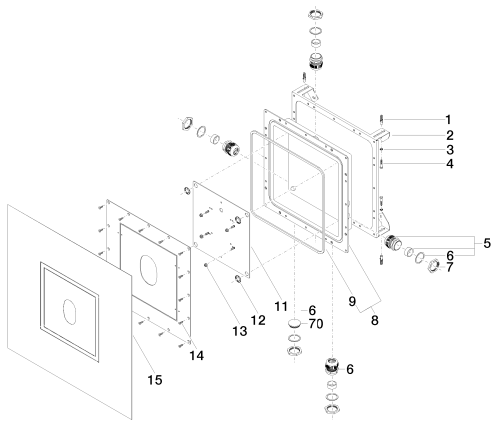

Душ - продукты скрытого монтажа

Drybox Термостат без регулирования расхода, для скрытого монтажа -

Артикульный номер: 39 425 970 90

- размер 450 x 450 мм
- крышка из высококачественной сатинированной стали
- корпус из АБС-пластика, черный
- крепежный щиток, стальной с желтым хромированием
- уплотнение из этиленпропиленового каучука
- крепежная рама стальная, с желтым хромированием
- резьбовое соединение M40x1,5 PA 6 черное
- прокладка 700 x 700 мм, овальная

размерный чертеж

Все величины в мм / дюймах = мм x 0,0394

Душ - продукты скрытого монтажа

Drybox Термостат без регулирования расхода, для скрытого монтажа -

Артикульный номер: 39 425 970 90

Душ - продукты скрытого монтажа

Drybox Термостат без регулирования расхода, для скрытого монтажа -

Артикульный номер: 39 425 970 90

Спецификация запасных частей

№	Артикульный №	Наименование	Расходуемое кол-во
1	09 30 35 002 90	Крепление 8 мм -	4
2	09 17 20 119 90		1
3	09 30 11 033 90	диск -	4
4	09 30 31 015 90	Крепление 6 x 35 мм -	4
5	09 24 04 253 00 90	Крепление Ø 50 x 53 мм -	6
6	09 14 03 132 90	Прокладка -	6
7	09 23 10 094 90	Крепление M40 x 1,5 -	1
8	04 11 11 072 00 90		1
9	09 14 03 129 90		1
10	09 31 20 091 90	Донный клапан -	1
11	04 17 20 197 00 90		1
12	09 30 11 181 90	кольцо -	4
13	09 23 10 080 90	Крепление -	4
14	09 30 30 170 90	Крепление M5 x 16 мм -	24
15	09 14 03 156 90	Waterproofing -	1