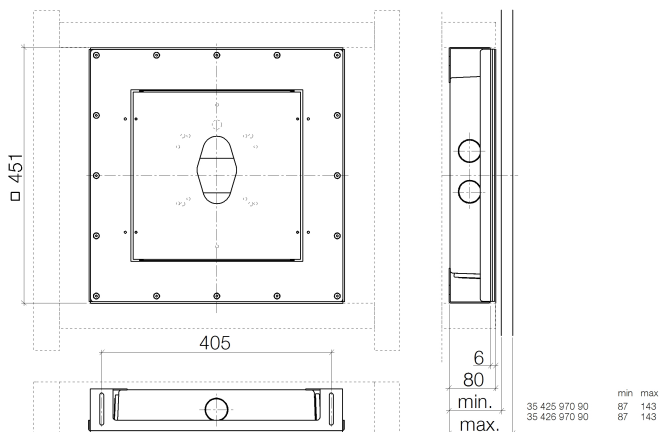

Душ - продукты скрытого монтажа

Drybox Термостат без регулирования расхода, для скрытого монтажа -

Артикульный номер: 39 425 970 90

- размер 450 x 450 мм
- крышка из высококачественной сатинированной стали
- корпус из АБС-пластика, черный
- крепежный щиток, стальной с желтым хромированием
- уплотнение из этиленпропиленового каучука
- крепежная рама стальная, с желтым хромированием
- резьбовое соединение M40x1,5 PA 6 черное
- прокладка 700 x 700 мм, овальная

размерный чертеж

Все величины в мм / дюймах = мм x 0,0394

Душ - продукты скрытого монтажа

Drybox Термостат без регулирования расхода, для скрытого монтажа -

Артикульный номер: 39 425 970 90

Душ - продукты скрытого монтажа