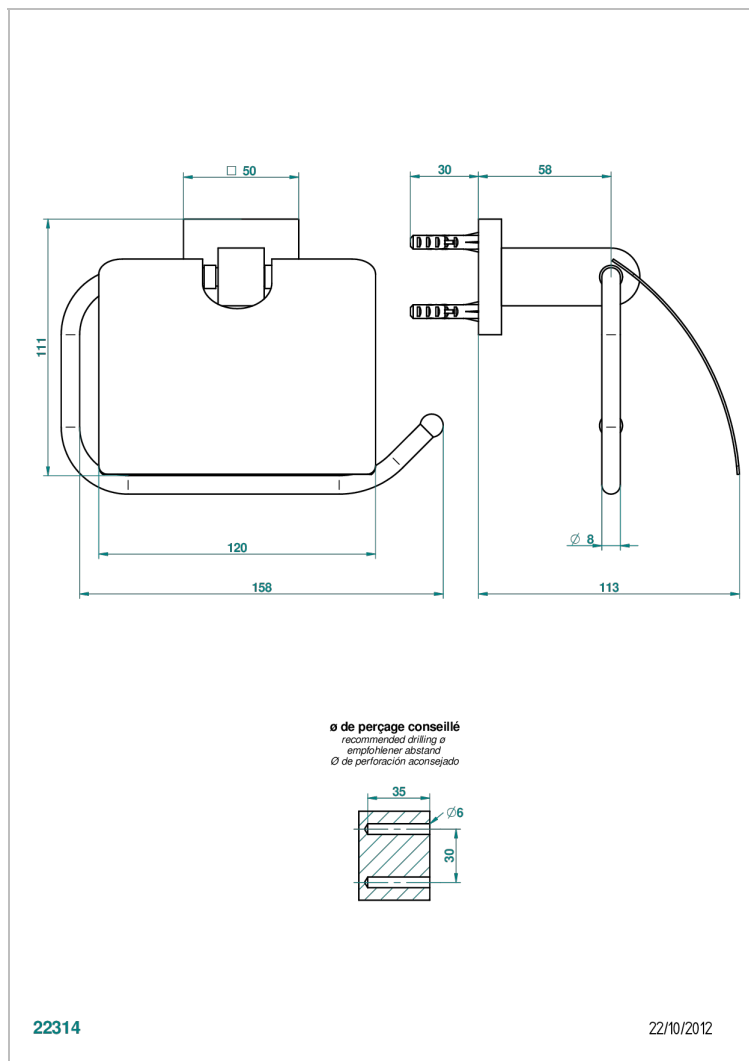

PROFIL ИНКРУСТАЦИЯ LALIQUE

A6G-538AC

Бумагодержатель с крышкой настенный

THG[®]
PARIS

ХАРАКТЕРИСТИКИ

- Profil инкрустация Lalique
- Бумагодержатель с крышкой настенный

ДОСТУПНЫЕ ВАРИАНТЫ ПОКРЫТИЙ

Blush PVD - H62
Graphite PVD - H64
Matt Umber PVD - H67
Matt blush PVD - H60
Matt graphite PVD - H65
Umber PVD - H66

Аранья (чёрный никель) - D24
Бронза - D01
Золото - F01
Матовая красная старинная медь - H07
Матовое золото - F07
Матовое светлое золото - F31

Матовый никель - C01
Матовый хром - C02
Никель - B01
Покрытие PVD бронза - F33
Покрытие PVD золотистый цвет - H52
Покрытие PVD латунь - H49