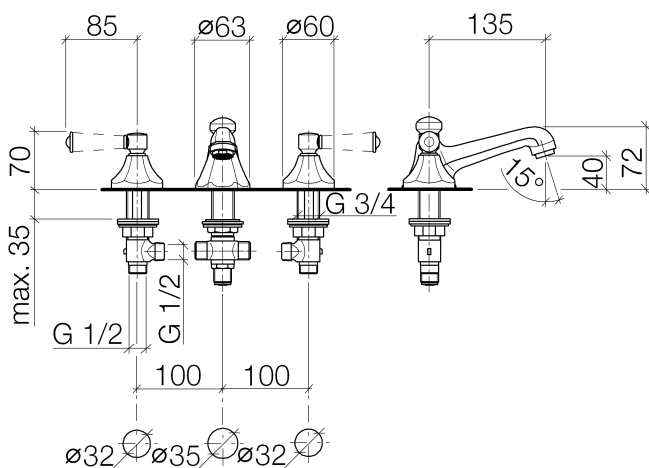

Умывальник - Madison

Смеситель для умывальника на три отверстия со сливным гарнитуром - латунь

Артикулный номер: 20 700 370-09

- вылет 135 мм
- неподвижный излив
- круглая обогащенная воздухом струя
- высота смесителя 72 мм
- высота до аэратора 40 мм
- диаметр отверстия вентиля бокового 32 мм
- диаметр отверстия под излив 35 мм
- без розетки
- 2х напорный шланг 1/2" x 1/2"
- расход макс. 7 л/мин
- не содержит свинца
- Группа смесителей согл. DIN 4109: 1
- (ADA)
- Только для умывальника с переливным устройством.

латунь

размерный чертеж

Все величины в мм / дюймах = мм x 0,0394