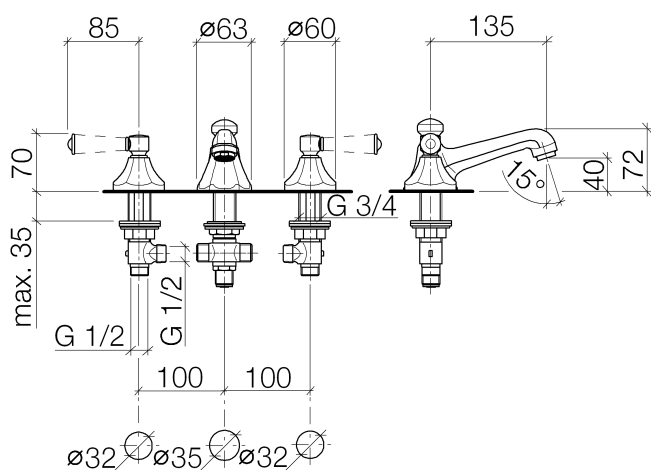

## Умывальник - Madison

Смеситель для умывальника на три отверстия со сливным гарнитуром - латунь

Артикулный номер: 20 700 370-09

- вылет 135 мм
- неподвижный излив
- круглая обогащенная воздухом струя
- высота смесителя 72 мм
- высота до аэратора 40 мм
- диаметр отверстия вентиля бокового 32 мм
- диаметр отверстия под излив 35 мм
- без розетки
- 2х напорный шланг 1/2" x 1/2"
- расход макс. 7 л/мин
- не содержит свинца
- Группа смесителей согл. DIN 4109: 1
- (ADA)
- Только для умывальника с переливным устройством.

## размерный чертеж

Все величины в мм / дюймах = мм x 0,0394

Умывальник - Madison

Смеситель для умывальника на три отверстия со сливным гарнитуром - латунь

Артикульный номер: 20 700 370-09

график расхода

## Умывальник - Madison

Смеситель для умывальника на три отверстия со сливным гарнитуром - латунь

Артикулльный номер: 20 700 370-09