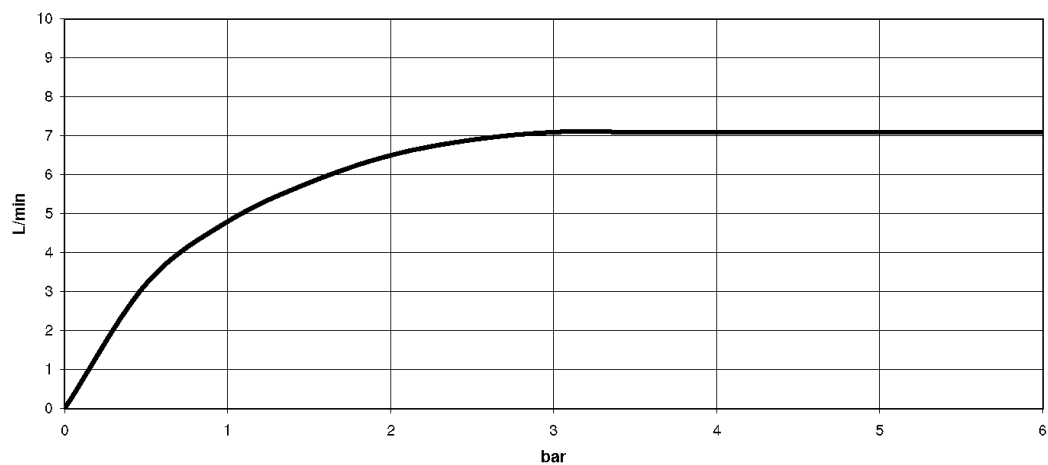

## размерный чертеж

Все величины в мм / дюймах = мм x 0,0394

Умывальник - Madison

Смеситель для умывальника на три отверстия со сливным гарнитуром - латунь

Артикульный номер: 20 700 370-09

график расхода