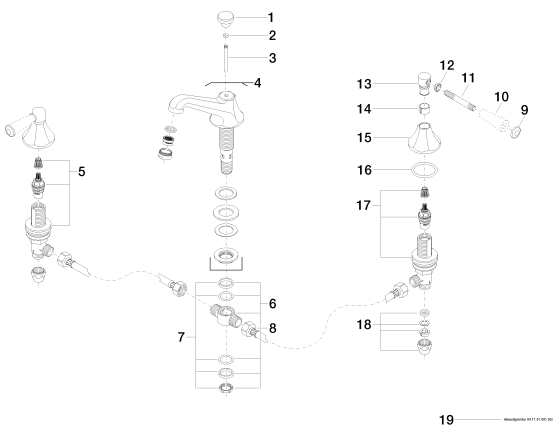

Умывальник - Madison

Смеситель для умывальника на три отверстия со сливным гарнитуром - латунь

Артикульный номер: 20 700 370-09

Спецификация запасных частей

№	Артикульный №	Наименование	Расходуемое кол-во
1	09 20 36 030-09	Потянуть кнопку Ø 30 x 27 мм - латунь	1
2	09 14 10 062 90	O-Ring EPDM 70 6,0 x 2,5 мм -	1
3	09 31 09 004-09	Тяга Ø 6 x 425 мм - латунь	1
4	13 700 380-09	Излив 135 мм - латунь	1
5	90 17 11 040 51 90	Вентиль боковой заперение вправо 1/2" -	1
6	04 17 11 020 10 90	Подключение 1/2" x 1/2" -	1
7	90 23 10 012 00 90	Крепление -	1
8	04 30 04 096 00 90	Напорный шланг 1/2" x 1/2" x 400 мм -	2
9	09 30 30 062-09	Покрытие Ø 24 x 8 мм - латунь	2
10	11 170 370-09	Наконечник рычага - латунь	2
11	09 28 22 013 90	Крепление Ø 10 x 75 мм -	2
12	09 20 37 001-09	Ручка Ø 16 x 6 мм - латунь	2
13	09 20 82 000-09	Ручка Ø 23 x 41 мм - латунь	2
14	09 18 40 041 90	гильза -	2
15	09 27 37 014-09	крышка Ø 60 x 43 мм - латунь	2
16	09 14 10 043 90	O-Ring 40,0 x 4,0 мм -	2
17	90 17 11 040 50 90	Вентиль боковой заперение влево 1/2" -	1
18	04 23 30 040 00-09	Подключение Ø 10 мм x 3/8" - латунь	2
19	04 11 01 001 00-09	Сливной гарнитур 1 1/4" - латунь	1