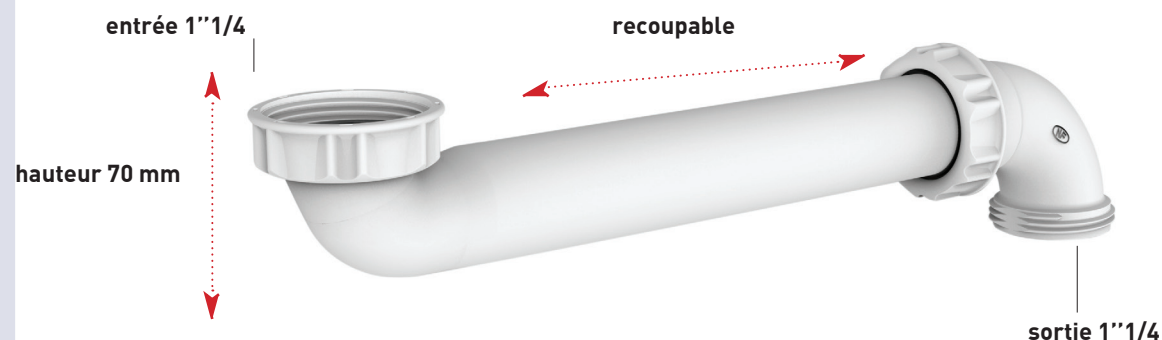

RACCORDEMENT LAVABO

609900

tubulure gain d'espace

CARACTERISTIQUES

- → tubulure plastique recoupable
- → entrée 1"1/4
- → sortie 1"1/4

PERFORMANCES

Hauteur sous lavabo : **70 mm**
Entraxe: 290 mm
Débit :

CONDITIONNEMENT

Packaging : **sachet**
Dimensions (mm) : **250 x 470 mm**
Parcel unit : **x 1**

REFERENCE

609900 001 00

SPECIFICATIONS

AVANTAGES

**100% gain d'espace sous l'évier :
le siphon est déporté vers le mur**

REFERENCE

EAN CODE

3364545000275

Gain d'espace sous l'évier

Tous nos produits sur
www.valentin.fr

Valentin