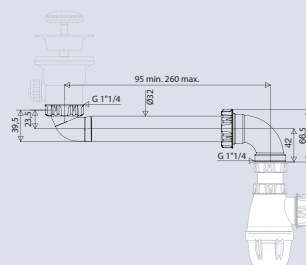

RACCORDEMENT LAVABO

609900

tubulure gain d'espace

CARACTERISTIQUES

- → tubulure plastique recoupable
- → entrée 1"1/4
- → sortie 1"1/4

PERFORMANCES

Hauteur sous lavabo : **70 mm**
Entraxe: 290 mm
Débit :

CONDITIONNEMENT

Packaging : **sachet**
Dimensions (mm) : **250 x 470 mm**
Parcel unit : **x 1**

REFERENCE

609900 001 00

SPECIFICATIONS

AVANTAGES

**100% gain d'espace sous l'évier :
le siphon est déporté vers le mur**

REFERENCE

EAN CODE

3364545000275