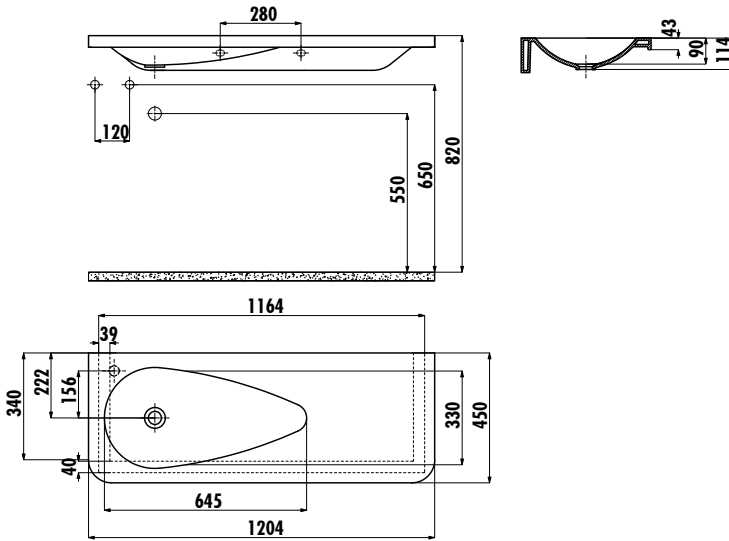

TEKNİK ÇİZİM

ÖZELLİKLER

Creavit önceden haber vermeksizin, ürünlerde ve teknik detaylarda değişiklik yapma hakkını saklı tutar.

Kalite Yönetim Sistemi

Müşteri Memnuniyeti Belgesi

Çevre Yönetim Sistemi

İş Sağlığı ve Güvenliği Yönetim Sistemi

LGA

Alman Standartlarına Uygunluk Belgesi

kiwa

Hollanda Standartlarına Uygunluk Belgesi

GOST - R

Rusya Standartlarına Uygunluk Belgesi

UKRSEPRO

Ukrayna Standartlarına Uygunluk Belgesi

İsrail Standartlarına Uygunluk Belgesi

Nijerya Standartlarına Uygunluk Belgesi

Türk Standartlarına Uygunluk Belgesi