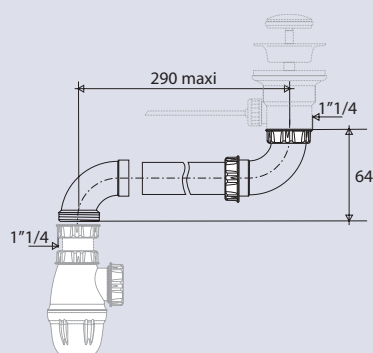

RACCORDEMENT LAVABO

609500

tubulure gain d'espace

CARACTERISTIQUES

- tubulure plastique recoupable
- entrée 1"1/4
- sortie 1"1/4

PERFORMANCES

Hauteur sous lavabo : **64 mm**
Entraxe: 125 à 290 mm
Débit :

CONDITIONNEMENT

Packaging : **sachet**
Dimensions (mm) : **250 x 470 mm**
Parcel unit : **x 1**

REFERENCE

609500 001 00

SPECIFICATIONS

AVANTAGES

100% gain d'espace sous le lavabo : le siphon est déporté vers le mur

EAN CODE