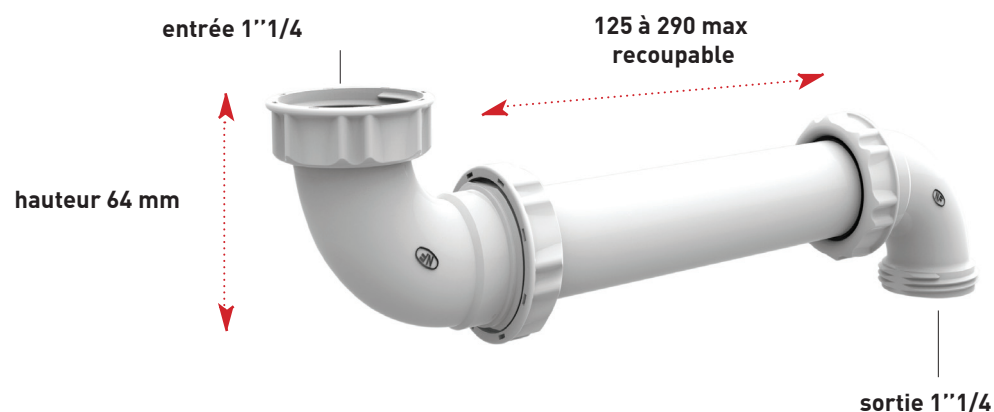

RACCORDEMENT LAVABO

609500

tubulure gain d'espace

CARACTERISTIQUES

- tubulure plastique recoupable
- entrée 1"1/4
- sortie 1"1/4

PERFORMANCES

Hauteur sous lavabo : **64 mm**
Entraxe: 125 à 290 mm
Débit :

CONDITIONNEMENT

Packaging : **sachet**
Dimensions (mm) : **250 x 470 mm**
Parcel unit : **x 1**

REFERENCE

609500 001 00

SPECIFICATIONS

AVANTAGES

100% gain d'espace sous le lavabo : le siphon est déporté vers le mur

EAN CODE

3364549272258

Gain d'espace sous l'évier

Tous nos produits sur
www.valentin.fr