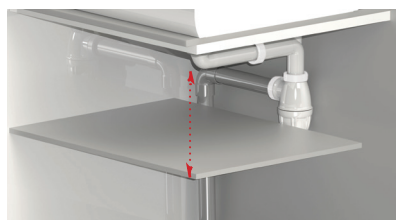

Gain d'espace sous l'évier

Tous nos produits sur
www.valentin.fr