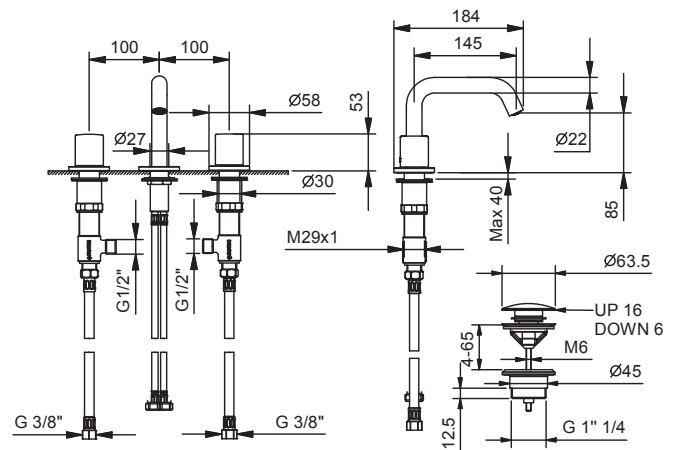

Комментарии:

сертификаты:

lead^ofree