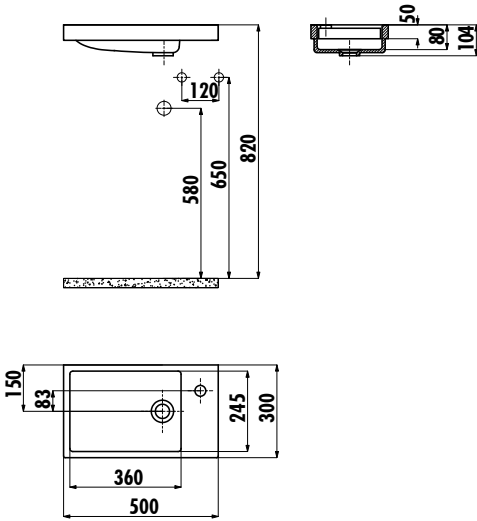

TEKNİK ÇİZİM

ÖZELLİKLER

Creavit önceden haber vermeksizin, ürünlerde ve teknik detaylarda değişiklik yapma hakkını saklı tutar.

Kalite Yönetim Sistemi

Müşteri Memnuniyeti Belgesi

Çevre Yönetim Sistemi

İş Sağlığı ve Güvenliği Yönetim Sistemi

LGA

Alman Standartlarına Uygunluk Belgesi

kiwa

Hollanda Standartlarına Uygunluk Belgesi

GOST - R

Rusya Standartlarına Uygunluk Belgesi

UkrSEPRO

Ukrayna Standartlarına Uygunluk Belgesi

İsrail Standartlarına Uygunluk Belgesi

Nijerya Standartlarına Uygunluk Belgesi

Türk Standartlarına Uygunluk Belgesi