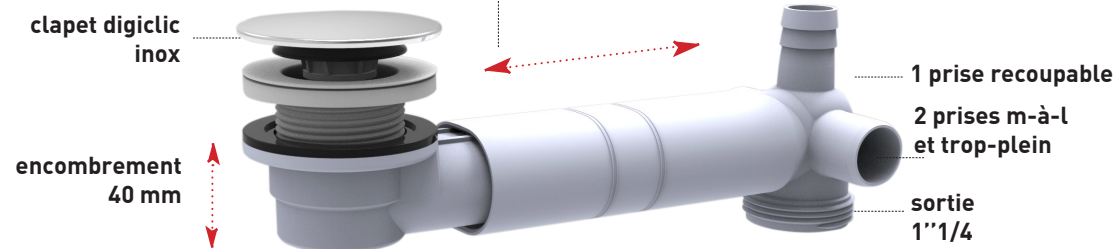

TUBULURE EXTRA PLATE LAVABO

609400

avec bonde universelle

CARACTERISTIQUES

- bonde digiclic
- clapet inox
- avec ou sans trop plein
- serrage 5 à 87 mm
- tubulure plastique extensible
- sortie 1"1/4
- 3 prises trop plein ou machine à laver

PERFORMANCES

Hauteur sous lavabo : **40 mm**
Entraxe : **de 114 à 275 mm**
Débit : **30l/mn**

CONDITIONNEMENT

Packaging : **sachet**
Dimensions (mm) : **200 x 300**
Parcel unit : **x 1**

REFERENCE

609400 045 00

SPECIFICATIONS

AVANTAGES

Facilité de pose

Extra-plate :
encombrement 40 mm

EAN CODE

3364549272593

bonde recoupable,
avec ou sans trop plein

ajustable
de 114 à 275 mm

gain d'espace pour les nouveaux
meubles de salle de bains

solution PMR

à compléter avec kit réf 598600
pour les vasques avec trop plein

Tous nos produits sur
www.valentin.fr