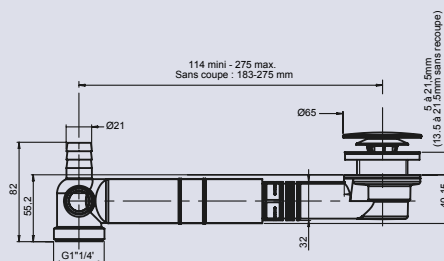

TUBULURE EXTRA PLATE LAVABO

609400

avec bonde universelle

CARACTERISTIQUES

- bonde digiclic
- clapet inox
- avec ou sans trop plein
- serrage 5 à 87 mm
- tubulure plastique extensible
- sortie 1"1/4
- 3 prises trop plein ou machine à laver

PERFORMANCES

Hauteur sous lavabo : **40 mm**
Entraxe : **de 114 à 275 mm**
Débit : **30l/mn**

CONDITIONNEMENT

Packaging : **sachet**
Dimensions (mm) : **200 x 300**
Parcel unit : **x 1**

REFERENCE

609400 045 00

SPECIFICATIONS

AVANTAGES

Facilité de pose

Extra-plate :
encombrement 40 mm

EAN CODE

3364549272593

bonde recoupable,
avec ou sans trop plein

ajustable
de 114 à 275 mm