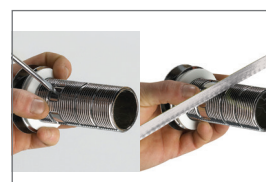

SPECIFICATIONS

AVANTAGES

Facilité de pose

Extra-plate :
encombrement 40 mm

EAN CODE

3364549272593

bonde recoupable,
avec ou sans trop plein

ajustable
de 114 à 275 mm

gain d'espace pour les nouveaux
meubles de salle de bains

solution PMR

à compléter avec kit réf 598600
pour les vasques avec trop plein

Tous nos produits sur
www.valentin.fr