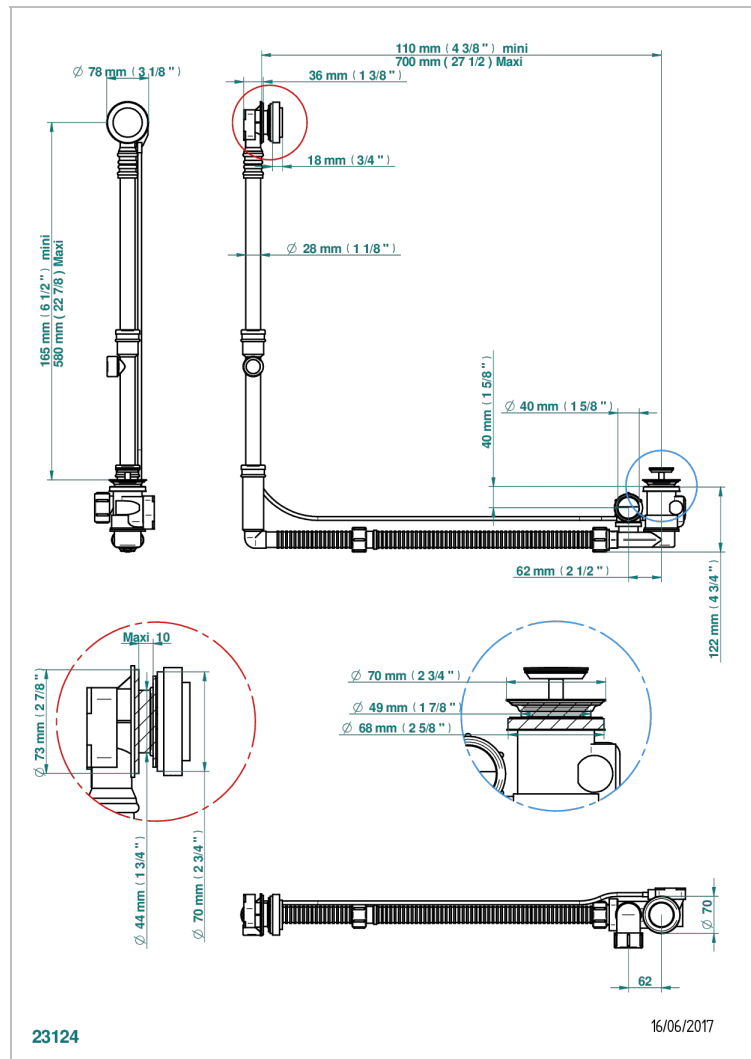

SPIRIT С РУКОЯТКАМИ

G58-302GM

THG
PARIS

Перелив GEBERIT для ванны - европейская модель - большой размер регулируемая высота : от 165мм MAXI 580мм
регулируемая выступающая часть : от 110мм MAXI 700мм- выпуск Ø 40 мм с стильной ручкой

ХАРАКТЕРИСТИКИ

- Spirit с рукоятками
- Перелив GEBERIT для ванны - европейская модель - большой размер регулируемая высота : от 165мм MAXI 580мм
регулируемая выступающая часть : от 110мм MAXI 700мм-
выпуск Ø 40 мм с стильной ручкой