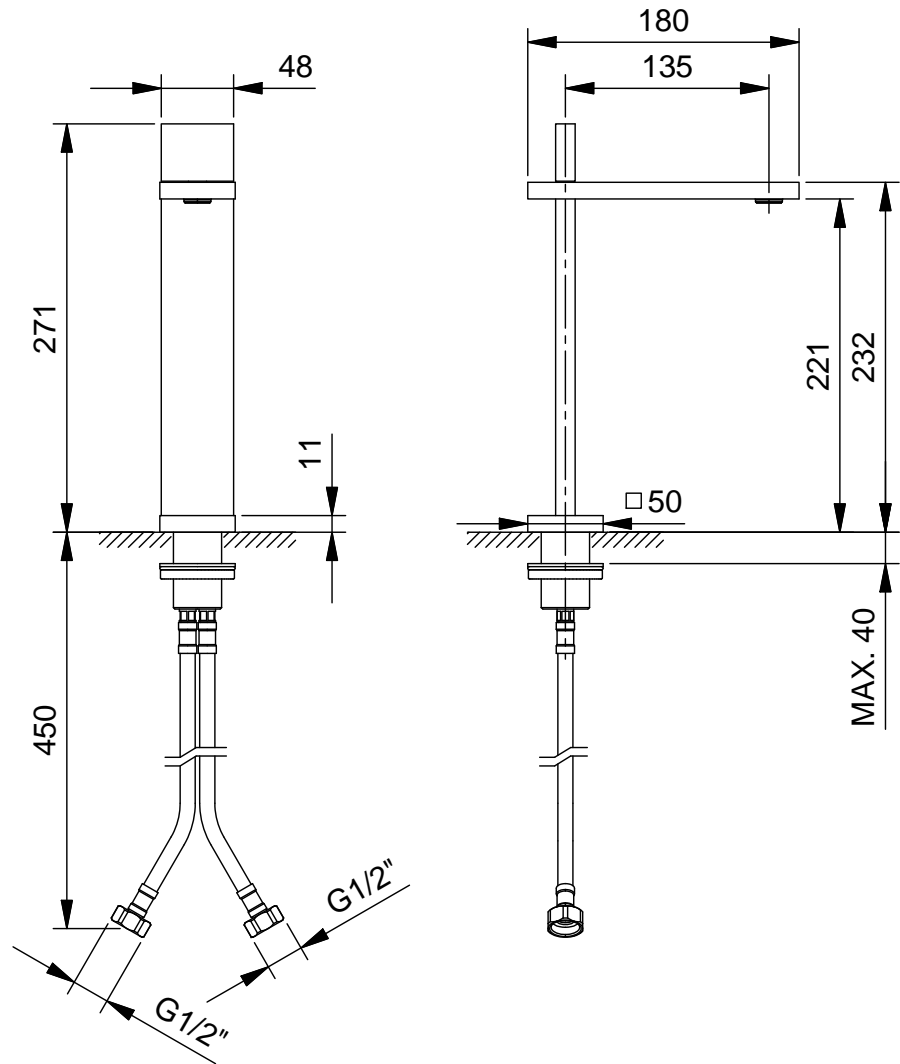

1 2 3 4 5 6

A

A

B

B

C

C

D

D

Art.: T006WF		Serie: AK/25	
	Desc.: LAVABO MONOFORO ALTO		Data:
			Rev.: 0
			Disegnato: ...
			Approvato: ...

Questo disegno e' di proprieta' della FANTINI S.p.A. Pertanto non potra' essere utilizzato e/o comunicato a terzi, anche in forma parziale, senza preventiva autorizzazione.
 This drawing is intellectual of FANTINI S.p.A. No use or disclosure, either fully or partially, to third parties is allowed whitout prior consent of the company.

1 2 3 4 5 6