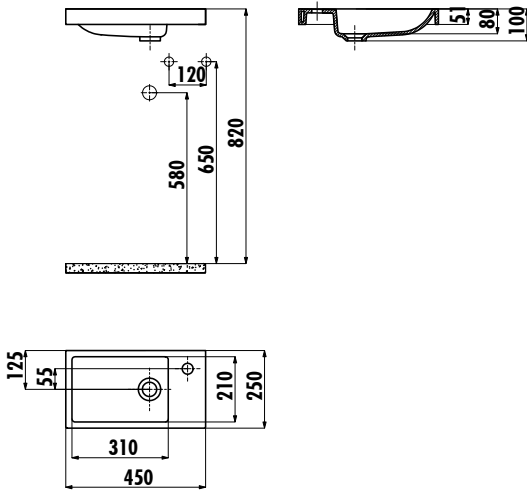

TEKNİK ÇİZİM

ÖZELLİKLER

Creavit önceden haber vermeksizin, ürünlerde ve teknik detaylarda değişiklik yapma hakkını saklı tutar.

Kalite Yönetim Sistemi

Müşteri Memnuniyeti Belgesi

Çevre Yönetim Sistemi

İş Sağlığı ve Güvenliği Yönetim Sistemi

LGA

Alman Standartlarına Uygunluk Belgesi

kiwa

Hollanda Standartlarına Uygunluk Belgesi

GOST - R

Rusya Standartlarına Uygunluk Belgesi

UKRSEPRO

Ukrayna Standartlarına Uygunluk Belgesi

İsrail Standartlarına Uygunluk Belgesi

Nijerya Standartlarına Uygunluk Belgesi

Türk Standartlarına Uygunluk Belgesi