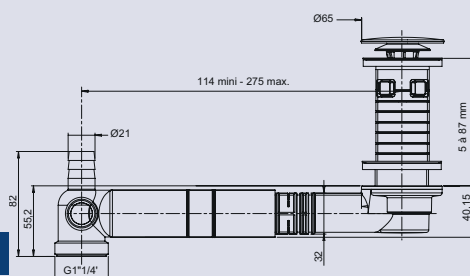

TUBULURE EXTRA PLATE LAVABO

609300

avec bonde universelle

CARACTERISTIQUES

- bonde digiclic h100 recoupable
- clapet inox
- avec ou sans trop plein
- serrage 5 à 87 mm
- tubulure plastique extensible
- sortie 1"1/4
- 3 prises trop plein ou machine à laver

PERFORMANCES

Hauteur sous lavabo : **40 mm**
Entraxe : **de 114 à 275 mm**
Débit : **30l/mn**

CONDITIONNEMENT

Packaging : **sachet**
Dimensions (mm) : **200 x 300**
Parcel unit : **x 1**

REFERENCE

609300 045 00

SPECIFICATIONS

AVANTAGES

Facilité de pose

Encombrement 40 mm

EAN CODE

3364549272609

**bonde recoupable,
avec ou sans trop plein**

**clapet digiclic
inox**

**ajustable
de 114 à 275 mm**

**gain d'espace pour les nouveaux
meubles de salle de bains**

solution PMR

**à compléter avec kit réf 598600
pour les vasques avec trop plein**

Tous nos produits sur
www.valentin.fr