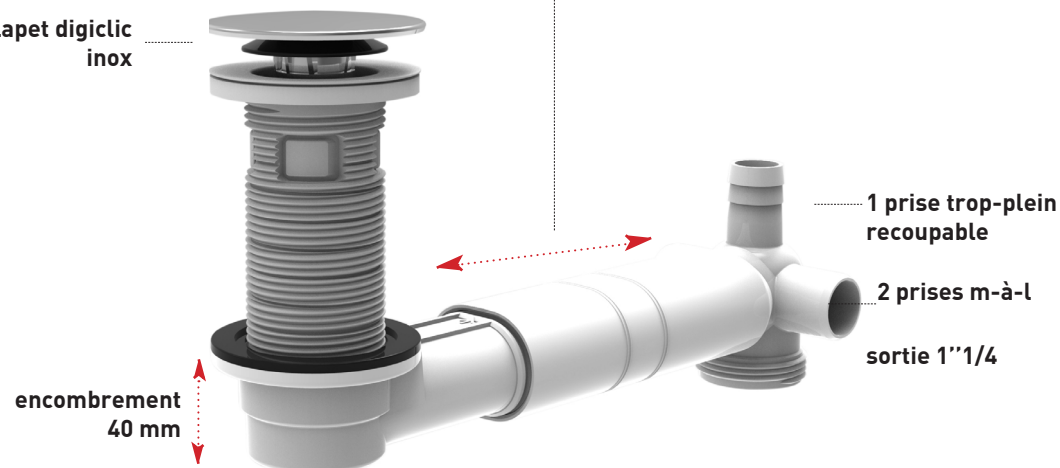

TUBULURE EXTRA PLATE LAVABO

609300

avec bonde universelle

CARACTERISTIQUES

- bonde digiclic h100 recoupable
- clapet inox
- avec ou sans trop plein
- serrage 5 à 87 mm
- tubulure plastique extensible
- sortie 1"1/4
- 3 prises trop plein ou machine à laver

PERFORMANCES

Hauteur sous lavabo : **40 mm**
Entraxe : **de 114 à 275 mm**
Débit : **30l/mn**

CONDITIONNEMENT

Packaging : **sachet**
Dimensions (mm) : **200 x 300**
Parcel unit : **x 1**

REFERENCE

609300 045 00

SPECIFICATIONS

AVANTAGES

Facilité de pose

Encombrement 40 mm

EAN CODE

3364549272609

**bonde recoupable,
avec ou sans trop plein**

**clapet digiclic
inox**

**ajustable
de 114 à 275 mm**

**gain d'espace pour les nouveaux
meubles de salle de bains**

solution PMR

**à compléter avec kit réf 598600
pour les vasques avec trop plein**

Tous nos produits sur
www.valentin.fr