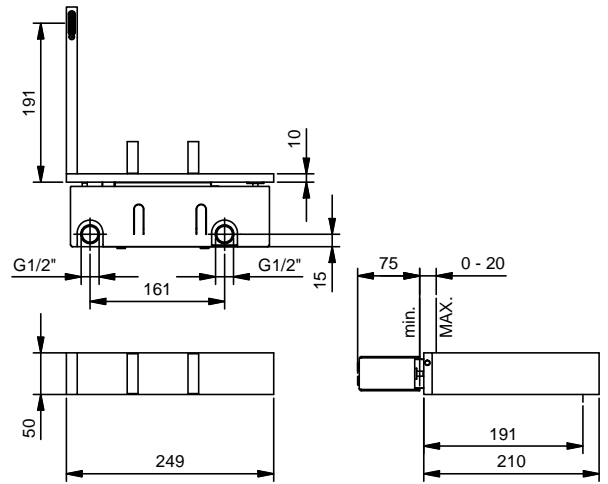

АРТ. T213B+T010A

Смеситель из стены для раковины

- вылет 19,1 см
- неподвижный излив
- ручки
- ограничитель потока воды до 5 л/мин при 3 бар
- картридж керамический 90°
- впуски 1/2"
- без донного клапана

Наружная часть

Отделки:

☐ **Matt Gun Metal PVD** 48 P5 T213B

Внутренняя часть

Отделки:

☐ 44 00 T010A

Проект:

Комната:

Дата:

Комментарии:

сертификаты:

lead free

NEW