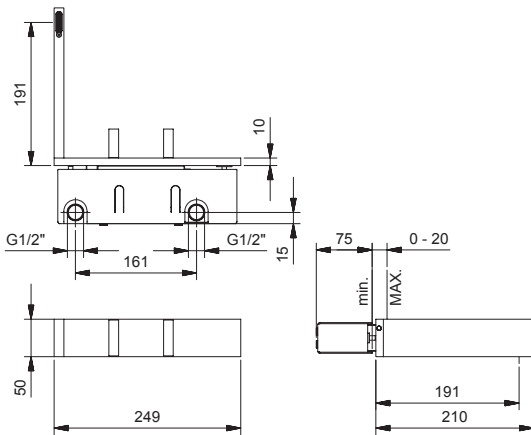

ART. T213B+T010A - Gruppo lavabo da parete / Wall-mount washbasin mixer / Mélangeur lavabo mural

N°	Codice / Code	Descrizione / Description / Désignation
1	90 __ Q657	Maniglia completa Complete handle Manette complète
2	90 __ Q671	Bocca lavabo completa da parete Complete wall-mount washbasin spout Bec complet lavabo mural
2A	90 00 9974	Aeratore Aerator Aérateur
3	90 __ Q667	Piastra completa per lavabo da parete Complete cover plate for wall-mount washbasin Plaque complète pour lavabo mural
4	90 00 Q668	Confezione di fissaggio Fixing kit Kit de fixation

5	90 00 Q162	Vitone ceramico Ceramic cartridge Tête céramique
6	90 00 Q669	Perno con O-ring Pivot with O-ring Pivot avec O-ring
6A	90 00 Q670	O-ring per perno O-ring for pivot O-ring pour pivot

-- Questo codice alfanumerico indica la finitura o il materiale
This alphanumeric code indicates the finish or raw material
Ce code alphanumérique indique la finition ou le matériel