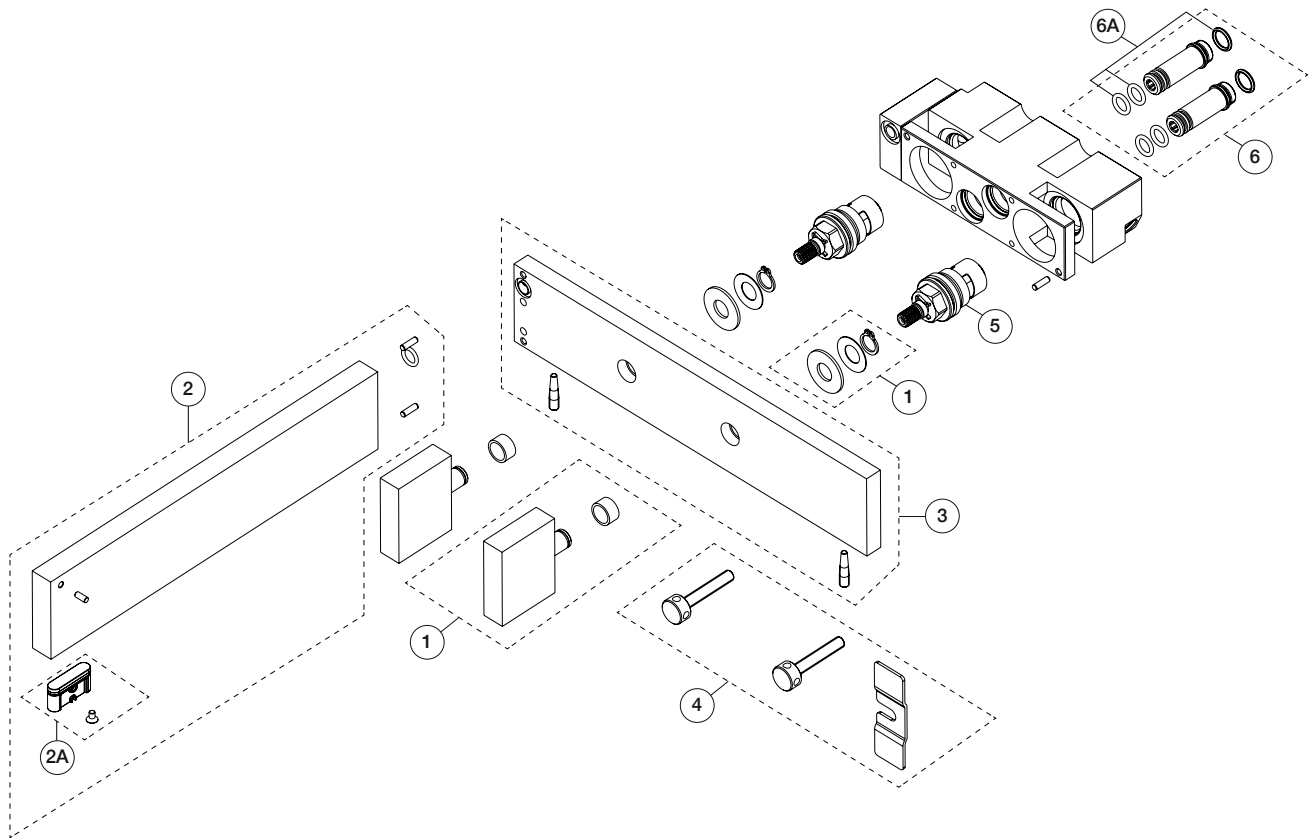

ART. T213B+T010A - Gruppo lavabo da parete / Wall-mount washbasin mixer / Mélangeur lavabo mural

N°	Codice / Code	Descrizione / Description / Désignation
1	90 __ Q657	Maniglia completa Complete handle Manette complète
2	90 __ Q671	Bocca lavabo completa da parete Complete wall-mount washbasin spout Bec complet lavabo mural
2A	90 00 9974	Aeratore Aerator Aérateur
3	90 __ Q667	Piastra completa per lavabo da parete Complete cover plate for wall-mount washbasin Plaque complète pour lavabo mural
4	90 00 Q668	Confezione di fissaggio Fixing kit Kit de fixation

5	90 00 Q162	Vitone ceramico Ceramic cartridge Tête céramique
6	90 00 Q669	Perno con O-ring Pivot with O-ring Pivot avec O-ring
6A	90 00 Q670	O-ring per perno O-ring for pivot O-ring pour pivot

-- Questo codice alfanumerico indica la finitura o il materiale
This alphanumeric code indicates the finish or raw material
Ce code alphanumérique indique la finition ou le matériel