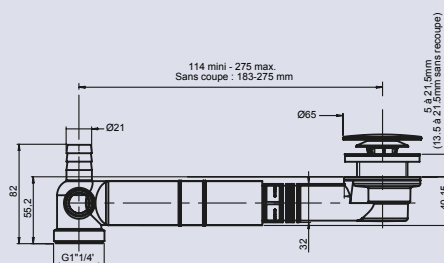

TUBULURE EXTRA PLATE LAVABO

609100

avec bonde écoulement libre

CARACTERISTIQUES

- bonde à écoulement libre hauteur 34 mm
- clapet fixe inox
- avec ou sans trop plein
- serrage 5 à 21.5 mm
- tubulure plastique extensible
- sortie 1"1/4
- 3 prises trop plein ou machine à laver

PERFORMANCES

Hauteur sous lavabo : **40 mm**
Entraxe : **de 114 à 275 mm**
Débit : **30l/mn**

CONDITIONNEMENT

Packaging : **sachet**
Dimensions (mm) : **200 x 300**
Parcel unit : **x 1**

REFERENCE

609100 045 00

SPECIFICATIONS

AVANTAGES

Facilité de pose

Extra-plate :
encombrement 40 mm

EAN CODE

3364549274634

ajustable
de 114 à 275 mm

clapet fixe inox

encombrement
40 mm

1 prise recoupable
2 prises m-à-l
et trop-plein

sortie
1"1/4

gain d'espace pour les nouveaux
meubles de salle de bains

solution PMR

à compléter avec kit réf 598600
pour les vasques avec trop plein