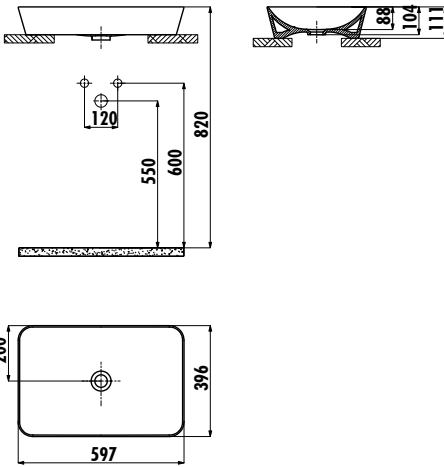

TEKNİK ÇİZİM

ÖZELLİKLER

5 mm
ULTRA
İNCE

Creavit önceden haber vermeksizin, ürünlerde ve teknik detaylarda değişiklik yapma hakkını saklı tutar.

Kalite Yönetim Sistemi

Müşteri Memnuniyeti Belgesi

Çevre Yönetim Sistemi

İş Sağlığı ve Güvenliği Yönetim Sistemi

LGA

Alman Standartlarına Uygunluk Belgesi

kiwa

Hollanda Standartlarına Uygunluk Belgesi

GOST - R

Rusya Standartlarına Uygunluk Belgesi

UkrSEPRO

Ukrayna Standartlarına Uygunluk Belgesi

İsrail Standartlarına Uygunluk Belgesi

Nijerya Standartlarına Uygunluk Belgesi

Türk Standartlarına Uygunluk Belgesi