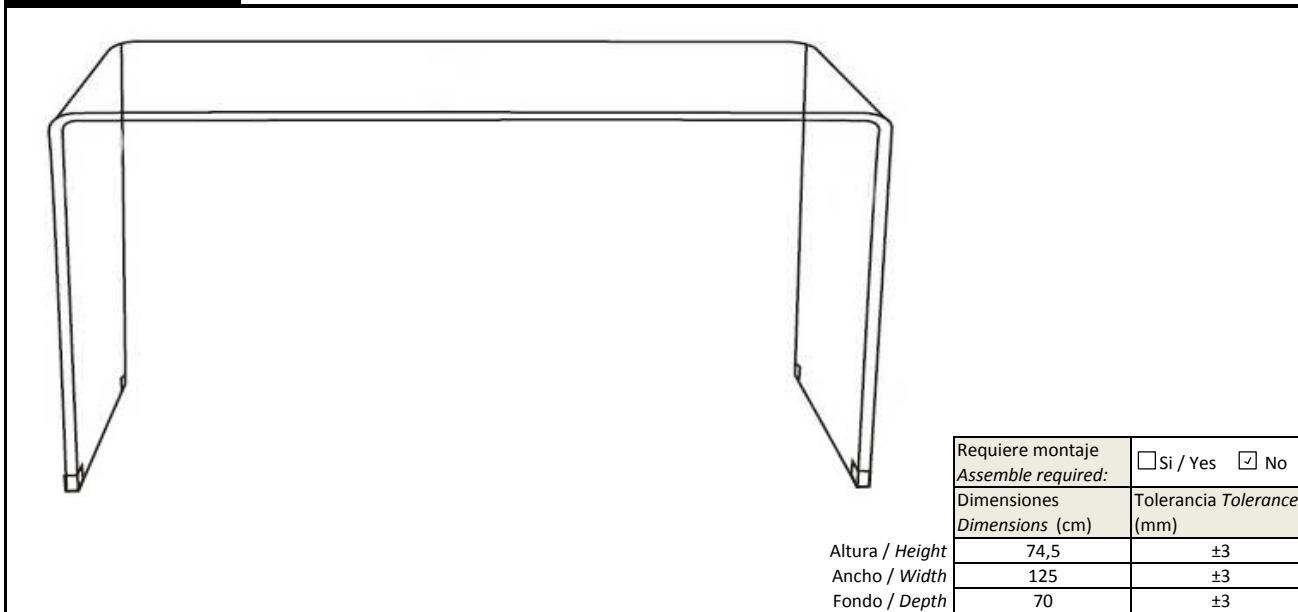

FICHA TÉCNICA MUEBLE AUXILIAR / TECHNICAL SPECIFICATIONS SMALL FURNITURE

Ref. / Código artículo Ref. / Article code:	C535	Descripción: Description:	Mesa Escritorio 125x70 Desk Table 125x70
--	------	------------------------------	---

IMAGEN DEL PRODUCTO PICTURE OF THE PRODUCT

EMBALAJE		PACKAGING				
Número de bultos: Number of boxes:	1	Uds por bulto: Units per carton:	1			
Composición embalaje: Box composition:	Cartón, plástico porex y madera Cardboard, plastic, porex and wood					
	Altura Height (m)	Largo Length (m)	Fondo Depth (m)	CBM (m ³)	Peso Bruto Gross Weight (kg)	Peso Neto Net Weight (kg)
Bulto / Carton nº1	0,85	0,765	1,4	0,910	67	56,5
Bulto / Carton nº2						
Bulto / Carton nº3						
Total:				0,910	67	56,5

CARACTERÍSTICAS		CHARACTERISTICS	
Composición: Composition:	Cristal templado. Espesor: 12 mm Tempered glass. Thickness: 12 mm	Tipo de acabado: Type of finishing:	
Otras características: Other characteristics:			