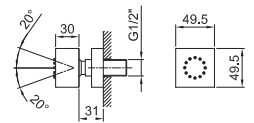

АРТ. 8024

Боковая форсунка

- латунь
- регулируемая
- система от известкового налета
- впуск 1/2"

Отделки:

☐ Хром

86 02 8024

Проект:

Комната:

Дата:

Комментарии:

0,5	6
1	12
2	15
3	19
4	21

сертификаты: