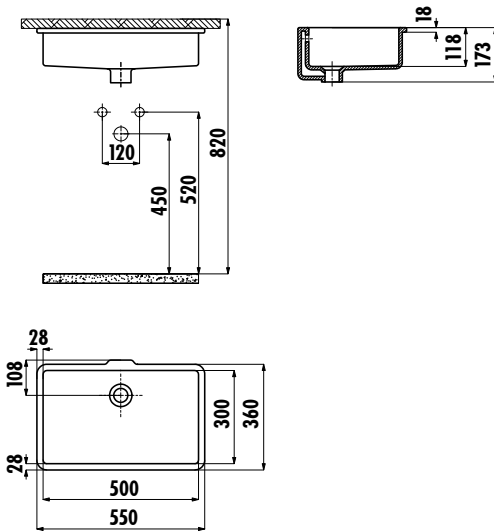

TEKNİK ÇİZİM

ÖZELLİKLER

Creavit önceden haber vermeksizin, ürünlerde ve teknik detaylarda değişiklik yapma hakkını saklı tutar.

Kalite Yönetim Sistemi

Müşteri Memnuniyeti Belgesi

Çevre Yönetim Sistemi

İş Sağlığı ve Güvenliği Yönetim Sistemi

LGA

Alman Standartlarına Uygunluk Belgesi

kiwa

Hollanda Standartlarına Uygunluk Belgesi

GOST - R

Rusya Standartlarına Uygunluk Belgesi

UKRSEPRO

Ukrayna Standartlarına Uygunluk Belgesi

İsrail Standartlarına Uygunluk Belgesi

Nijerya Standartlarına Uygunluk Belgesi

Türk Standartlarına Uygunluk Belgesi