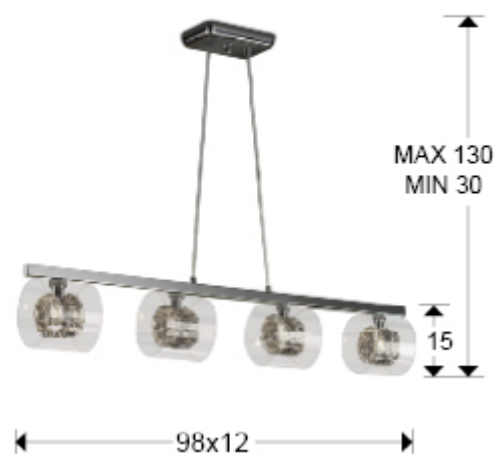

## Flash 391653

Люстры

Подвесной светильник из металла с 4 лампами, с покрытием "блестящий хром", четыре двойных плафона: внешний плафон из прессованного стекла и внутренний плафон из кристаллов из прозрачного и дымчатого гранёного стекла, 4 G9 max 42w.

·This item includes 4 G9 LED 6W

### РАЗМЕРЫ

Размеры: ↔ 98,0 ↓ 15,0 ↗ 12,0 cm  
 Высота в собранном виде: 30,0/ максимальная 130,0 cm  
 Вес: 2,8 Kg

### РАЗМЕРЫ УПАКОВКИ

Вес: 3,8 Kg  
 Объем: 0,0380м³  
 Размеры: ↔ 102,0 ↓ 17,0 ↗ 22,0 cm