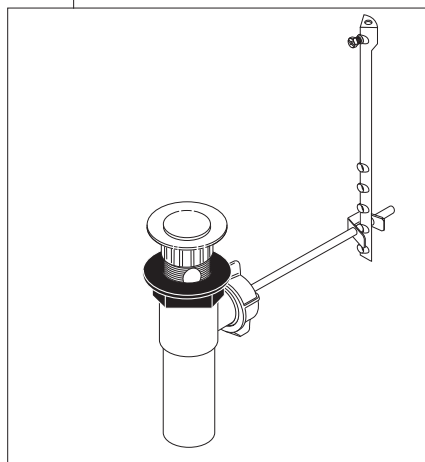

Model/Modelo/Modèle
 35718-DST
 Series/Series/Seria
Lakewood™

RP72131▲

Decorative Supply Line Covers (PVC)
 Quantity 2, 30" Long
 Available as Accessory Order (Not Included)
 Tapas Decorativas para las Líneas de Suministro (PVC)
 Cantidad 2, 30" de largo
 Disponible como orden de accesorio (No incluido)
 Tubes décoratifs sur le tuyau d'arrivée d'eau (PVC)
 Quantité 2, 30 po de longueur
 Livrable séparément seulement (non inclus)

RP72130▲

Decorative Supply Line Covers (metal)
 Quantity 2, 30" Long
 Available as Accessory Order (Not Included)
 Tapas Decorativas para las Líneas de Suministro (metal)
 Cantidad 2, 30" de largo
 Disponible como orden accesorio (No incluido)
 Tubes décoratifs sur le tuyau d'arrivée d'eau (métal)
 Quantité 2, 30 po de longueur
 Livrable séparément seulement (non inclus)

RP53429

Adapters (Not Included)
 3/8"-24 UNEF to 1/2"-20 UN &
 3/8"-24 UNEF to 1/2"-14 NPSM
 Adaptadors (No incluido)
 3/8"-24 UNEF to 1/2"-20 UN &
 3/8"-24 UNEF to 1/2"-14 NPSM
 Adapteurs (non inclus)
 3/8 po-24 UNEF to 1/2 po-20 UN et
 3/8 po-24 UNEF to 1/2 po-14 NPSM

RP50952

Plastic Sleeves (ferrules)
 Manguitos Plásticos (casquillos)
 Manchons en plastique (bagues)

RP62472▲

Plastic Pop-Up Less Lift Rod
 Desagüe Automático de Plástico
 Menos la Barra de Alzar
 Renvoi Mécanique en Plastique
 Sans la Tige de Manoeuvre