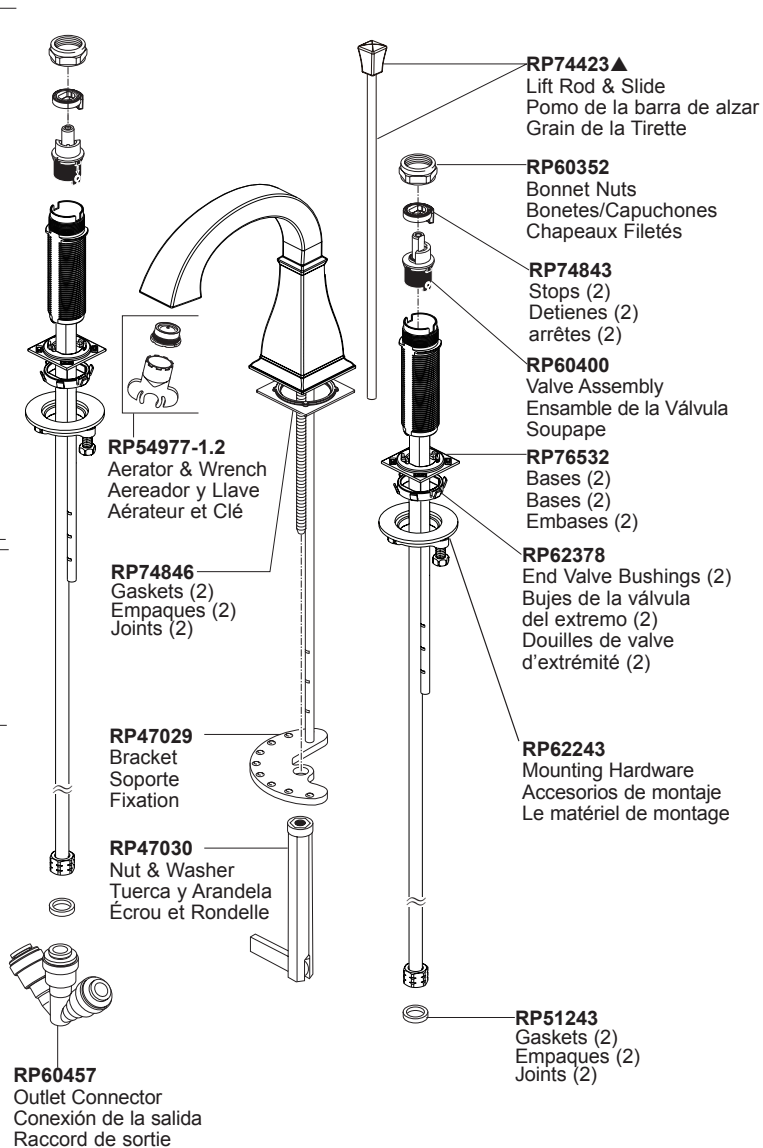

RP72130▲

Decorative Supply Line Covers (metal)
 Quantity 2, 30" Long
 Available as Accessory Order (Not Included)
 Tapas Decorativas para las Líneas de Suministro (metal)
 Cantidad 2, 30" de largo
 Disponible como orden accesorio (No incluido)
 Tubes décoratifs sur le tuyau d'arrivée d'eau (métal)
 Quantité 2, 30 po de longueur
 Livrable séparément seulement (non inclus)

RP53429

Adapters (Not Included)
 3/8"-24 UNEF to 1/2"-20 UN &
 3/8"-24 UNEF to 1/2"-14 NPSM
 Adaptadors (No incluido)
 3/8"-24 UNEF to 1/2"-20 UN &
 3/8"-24 UNEF to 1/2"-14 NPSM
 Adapteurs (non inclus)
 3/8 po-24 UNEF to 1/2 po-20 UN et
 3/8 po-24 UNEF to 1/2 po-14 NPSM

RP50952

Plastic Sleeves (ferrules)
 Manguitos Plásticos (casquillos)
 Manchons en plastique (bagues)

RP62472▲

Plastic Pop-Up Less Lift Rod
 Desagüe Automático de Plástico
 Menos la Barra de Alzar
 Renvoi Mécanique en Plastique
 Sans la Tige de Manoeuvre

RP76533▲
 Handle Assemblies
 Conjunto de manija
 Montage de la manette