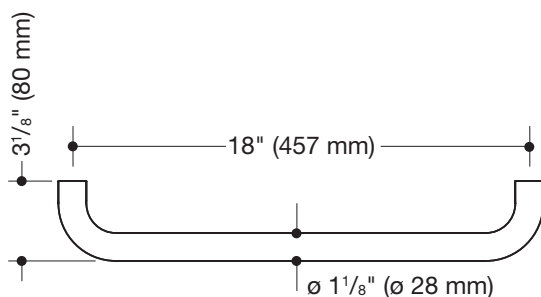

Abbildung ähnlich

## Badetuchhalter (ADA) 477.30US210

- an den Enden im rechten Winkel abgebogene Stange ohne Befestigungsrosetten
- dient zum Aufhängen von Badetüchern und anderen Wäschestücken
- zur Wandmontage
- mit korrosionsgeschütztem Stahlkern
- 18 inch (457 mm) breit (Achismaß), 3 1/8 inch (80 mm) tief, 1 1/8 inch (28 mm) im Durchmesser
- aus hochwertigem Polyamid in den HEWI Farben 99 (Reinweiß), 95 (Felsgrau), 92 (Anthrazitgrau), 90 (Tiefschwarz), 86 (Sand), 84 (Umbra) und 33 (Rubinrot)

## Abmessungen in mm