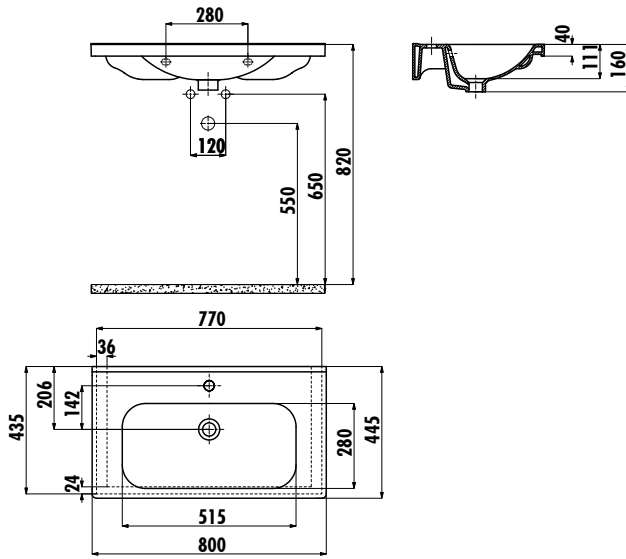

TEKNİK ÇİZİM

ÖZELLİKLER

Creavit önceden haber vermeksizin, ürünlerde ve teknik detaylarda değişiklik yapma hakkını saklı tutar.

Kalite Yönetim Sistemi

Müşteri Memnuniyeti Belgesi

Çevre Yönetim Sistemi

İş Sağlığı ve Güvenliği Yönetim Sistemi

LGA

Alman Standartlarına Uygunluk Belgesi

kiwa

Hollanda Standartlarına Uygunluk Belgesi

GOST - R

Rusya Standartlarına Uygunluk Belgesi

UkrSEPRO

Ukrayna Standartlarına Uygunluk Belgesi

İsrail Standartlarına Uygunluk Belgesi

Nijerya Standartlarına Uygunluk Belgesi

Türk Standartlarına Uygunluk Belgesi