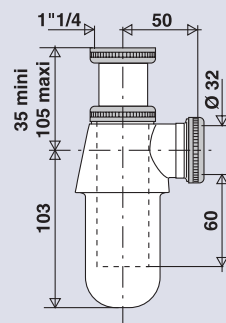

SIPHON POUR VASQUE ET LAVABO

607000

siphon ABS chromé

CARACTERISTIQUES

- siphon ABS chromé
- entrée 1"1/4
- sortie Ø 32

PERFORMANCES

Encombrement sous lavabo : **138 à 208 mm**

Débit : **46 l/mn**

CONDITIONNEMENT

Packaging : **sachet**

Dimensions (mm) : **200 x 250**

Colisage : **x 1**

REFERENCE PRODUIT

607000 000 00

SPECIFICATIONS

AVANTAGES

Réglable min 35/max 105 mm

Garde d'eau 60 mm

hauteur réglable

culot démontable

sortie Ø 32 mm

Tous nos produits sur
www.valentin.fr

Valentin