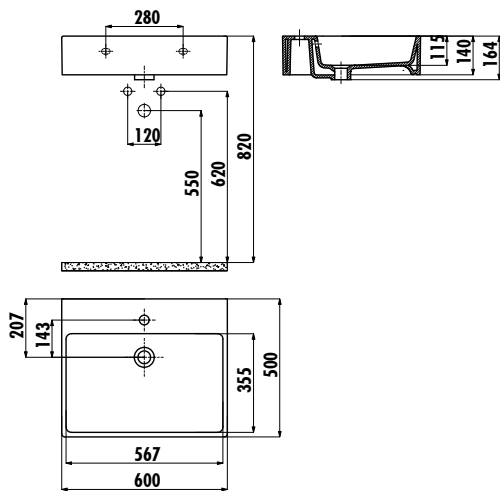

TEKNİK ÇİZİM

ÖZELLİKLER

Creavit önceden haber vermeksizin, ürünlerde ve teknik detaylarda değişiklik yapma hakkını saklı tutar.

Kalite Yönetim Sistemi

Müşteri Memnuniyeti Belgesi

Çevre Yönetim Sistemi

İş Sağlığı ve Güvenliği Yönetim Sistemi

LGA

Alman Standartlarına Uygunluk Belgesi

kiwa

Hollanda Standartlarına Uygunluk Belgesi

GOST - R

Rusya Standartlarına Uygunluk Belgesi

UkrSEPRO

Ukrayna Standartlarına Uygunluk Belgesi

İsrail Standartlarına Uygunluk Belgesi

Nijerya Standartlarına Uygunluk Belgesi

Türk Standartlarına Uygunluk Belgesi