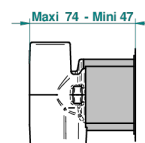

50677

22/10/2018

ХАРАКТЕРИСТИКИ

- Trocadéro с красной яшмой
- Trim only for wall mixer with complete handshower on hook

ТЕХНИЧЕСКИЕ ХАРАКТЕРИСТИКИ

- Recommandé : 3 bars (max. 5 bars) - Advised : 43,5 psi (max. 72 psi)
- 9,5 l/min à 3 bars (2.5 gpm at 43.5 psi)

ДОСТУПНЫЕ ВАРИАНТЫ ПОКРЫТИЙ

Blush PVD - H62
Graphite PVD - H64
Matt Umber PVD - H67
Matt blush PVD - H60
Matt graphite PVD - H65
Umber PVD - H66

Аранья (чёрный никель) - D24
Золото - F01
Матовое золото - F07
Матовое светлое золото - F31
Матовый никель - C01
Матовый хром - C02

Никель - B01
Покрытие PVD бронза - F33
Покрытие PVD золотистый цвет - H52
Покрытие PVD латунь - H49
Покрытие PVD матовая бронза - F34
Покрытие PVD матовая латунь - H50

Покрытие PVD матовый золотистый - H53
Покрытие PVD матовый никель - H56
Покрытие PVD никель - H55
Розовое золото - F27
Сатинированное золото - F03
Сатинированный хром - C03

Светлое золото - F30
Серебро с родием - F18
Состаренный никель - H28
Хром - A02
Хром/золото - G02