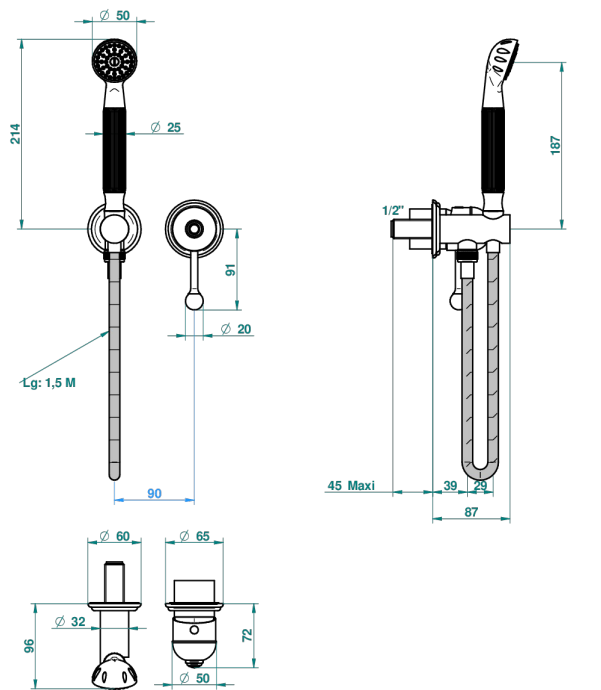

TROCADERO С КРАСНОЙ ЯШМОЙ

U7C-6561B

THG®
PARIS

Trim only for wall mixer with complete handshower on hook

Compatible avec

5840/MA
5840/MA/W

5840/MAUS

50677

22/10/2018

ХАРАКТЕРИСТИКИ

- Trocadéro с красной яшмой
- Trim only for wall mixer with complete handshower on hook

ТЕХНИЧЕСКИЕ ХАРАКТЕРИСТИКИ

- Recommandé : 3 bars (max. 5 bars) - Advised : 43,5 psi (max. 72 psi)
- 9,5 l/min à 3 bars (2.5 gpm at 43.5 psi)

ДОСТУПНЫЕ ВАРИАНТЫ ПОКРЫТИЙ

Blush PVD - H62
Graphite PVD - H64
Matt Umber PVD - H67
Matt blush PVD - H60
Matt graphite PVD - H65
Umber PVD - H66

Аранья (чёрный никель) - D24
Золото - F01
Матовое золото - F07
Матовое светлое золото - F31
Матовый никель - C01
Матовый хром - C02

Никель - B01
Покрытие PVD бронза - F33
Покрытие PVD золотистый цвет - H52
Покрытие PVD латунь - H49
Покрытие PVD матовая бронза - F34
Покрытие PVD матовая латунь - H50

Покрытие PVD матовый золотистый - H53
Покрытие PVD матовый никель - H56
Покрытие PVD никель - H55
Розовое золото - F27
Сатинированное золото - F03
Сатинированный хром - C03

Светлое золото - F30
Серебро с родием - F18
Состаренный никель - H28
Хром - A02
Хром/золото - G02