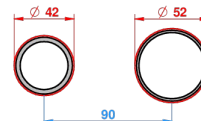

50677

22/10/2018

ХАРАКТЕРИСТИКИ

- Trocadéro с красной яшмой
- Trim only for wall mixer with complete handshower on hook

ТЕХНИЧЕСКИЕ ХАРАКТЕРИСТИКИ

- Recommandé : 3 bars (max. 5 bars) - Advised : 43,5 psi (max. 72 psi)
- 9,5 l/min à 3 bars (2.5 gpm at 43.5 psi)

ДОСТУПНЫЕ ВАРИАНТЫ ПОКРЫТИЙ

Blush PVD - H62
Graphite PVD - H64
Matt Umber PVD - H67
Matt blush PVD - H60
Matt graphite PVD - H65
Umber PVD - H66

Аранья (чёрный никель) - D24
Золото - F01
Матовое золото - F07
Матовое светлое золото - F31
Матовый никель - C01
Матовый хром - C02

Никель - B01
Покрытие PVD бронза - F33
Покрытие PVD золотистый цвет - H52
Покрытие PVD латунь - H49
Покрытие PVD матовая бронза - F34
Покрытие PVD матовая латунь - H50

Покрытие PVD матовый золотистый - H53
Покрытие PVD матовый никель - H56
Покрытие PVD никель - H55
Розовое золото - F27
Сатинированное золото - F03
Сатинированный хром - C03

Светлое золото - F30
Серебро с родием - F18
Состаренный никель - H28
Хром - A02
Хром/золото - G02