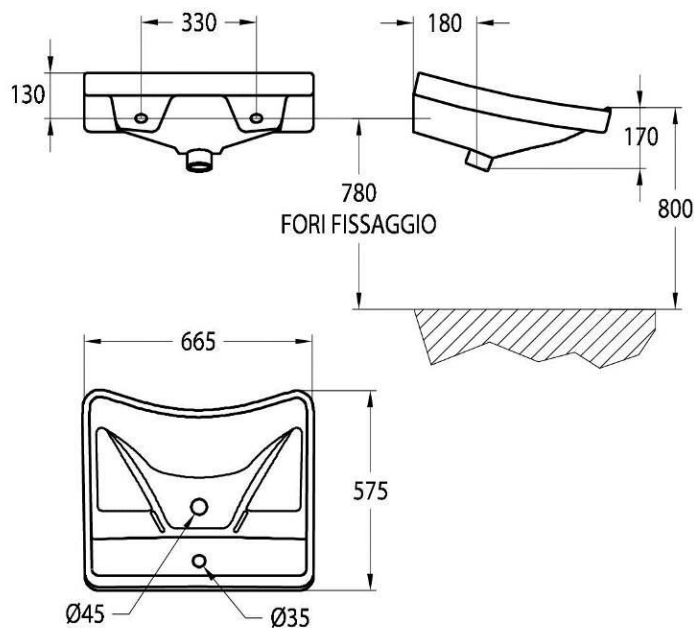

ARTICOLO / Item
Artículo / Article

10192

- Lavabo Basic ergonomic in Vitreous China bianca per fissaggio a parete (tasselli non inclusi). Senza troppopieno.
- Basic ergonomic wash basin in white Vitreous China for wall fixing (plugs not included). Without overflow.
- Lavabo Basic ergonómico in Vitreous China blanca para fijación mural (tacos no en dotación). Sin desagüe.
- Lavabo BASIC ergonomique in Vitreous China blanc à fixer a mur (chevilles pas inclus). Sans débordement.

DPR 503/96

INSTALLAZIONE DIRETTA A PARETE - DIRECT INSTALLATION ON THE WALL
INSTALACIÓN DIRECTA A PARED - INSTALLATION DIRECTE À MUR

INSTALLAZIONE SU MENSOLE - INSTALLATION ON SHELVES
INTALLACIÓN SOBRE REPISAS - INSTALLATION SUR SUPPORTS