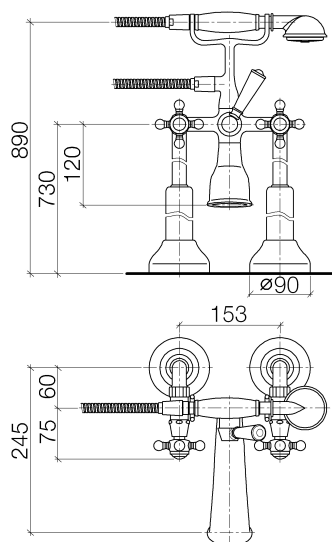

Ванна - Madison

Смеситель для ванны на два отверстия для свободностоящего монтажа с ручным
 Артикульный номер: 25 943 360-09

- вылет 245 мм
- излив: прямоугольная нормальная струя
- ручной душ: нормальная струя
- ручной душ с системой защиты от известковых отложений
- поворотный переключатель ванна / душ
- держатель для душа
- общая высота 901 мм
- высота вертикальных труб 730 мм
- высота до аэратора 610 мм
- накладные розетки Ø 90 мм
- расстояние между осями 153 мм
- металлический душевой шланг 1250 мм со встроенной защитой от перекручивания
- расход макс. 51 л/мин при гидравлическом давлении 3 бара
- расход ручного душа макс. 6,8 л/мин
- Защищён от обратного потока.

латунь

Для данного артикула требуются комплектующие.

размерный чертёж

Все величины в мм / дюймах = мм x 0,0394

Ванна - Madison

Смеситель для ванны на два отверстия для свободностоящего монтажа с ручным

Артикулльный номер: 25 943 360-09

график расхода

Ванна - Madison

Смеситель для ванны на два отверстия для свободностоящего монтажа с ручным

Артикулный номер: 25 943 360-09

Другие варианты поверхностей

хром

25 943 360-00

платина матовая