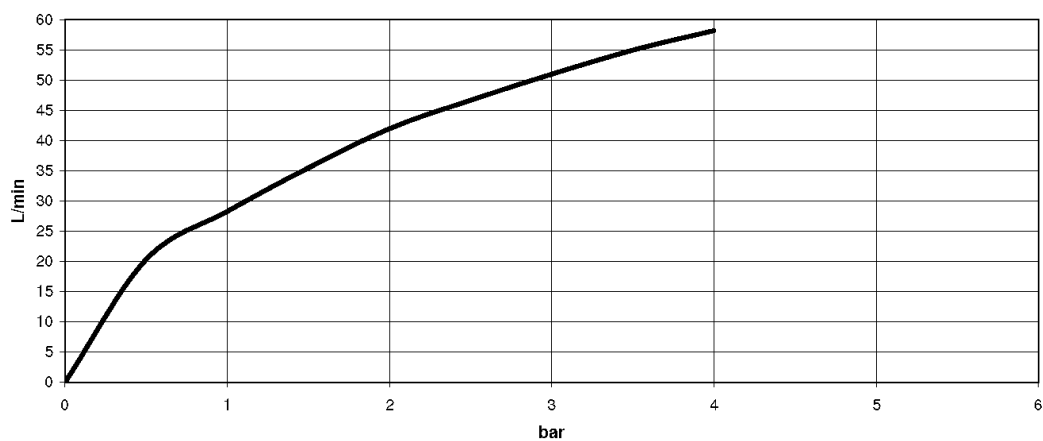

Ванна - Madison

Смеситель для ванны на два отверстия для свободностоящего монтажа с ручным

Артикулльный номер: 25 943 360-09

график расхода