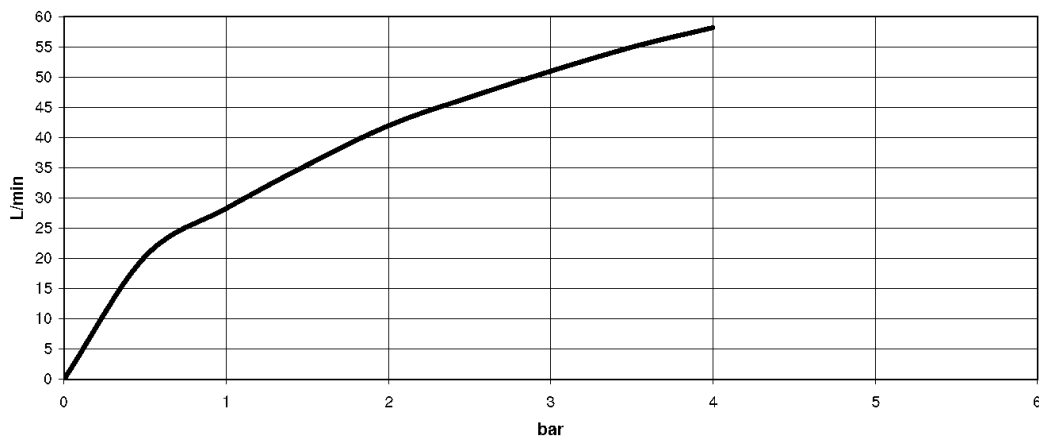

## Ванна - Madison

Смеситель для ванны на два отверстия для свободностоящего монтажа с ручным

Артикульный номер: 25 943 360-09

- вылет 245 мм
- излив: прямоугольная нормальная струя
- ручной душ: нормальная струя
- ручной душ с системой защиты от известковых отложений
- поворотный переключатель ванна / душ
- держатель для душа
- общая высота 901 мм
- высота вертикальных труб 730 мм
- высота до аэратора 610 мм
- накладные розетки Ø 90 мм
- расстояние между осями 153 мм
- металлический душевой шланг 1250 мм со встроенной защитой от перекручивания
- расход макс. 51 л/мин при гидравлическом давлении 3 бара
- расход ручного душа макс. 6,8 л/мин
- Защищён от обратного потока.

латунь

Для данного артикула требуются комплектующие.

**Ванна - Madison**

Смеситель для ванны на два отверстия для свободностоящего монтажа с ручным

Артикульный номер: 25 943 360-09

**размерный чертеж**

Все величины в мм / дюймах = мм x 0,0394

**график расхода**