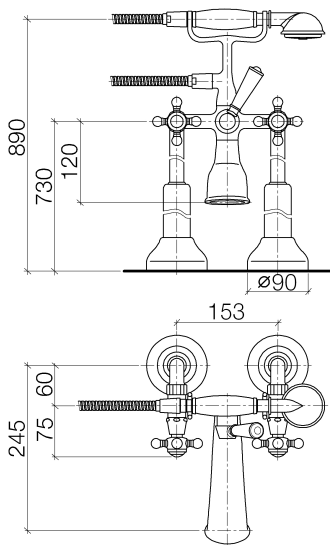

## Ванна - Madison

Смеситель для ванны на два отверстия для свободностоящего монтажа с ручным

Артикульный номер: 25 943 360-09

- вылет 245 мм
- излив: прямоугольная нормальная струя
- ручной душ: нормальная струя
- ручной душ с системой защиты от известковых отложений
- поворотный переключатель ванна / душ
- держатель для душа
- общая высота 901 мм
- высота вертикальных труб 730 мм
- высота до аэратора 610 мм
- накладные розетки Ø 90 мм
- расстояние между осями 153 мм
- металлический душевой шланг 1250 мм со встроенной защитой от перекручивания
- расход макс. 51 л/мин при гидравлическом давлении 3 бара
- расход ручного душа макс. 6,8 л/мин
- Защищён от обратного потока.

латунь

Для данного артикула требуются комплектующие.

**Ванна - Madison**

Смеситель для ванны на два отверстия для свободностоящего монтажа с ручным

Артикульный номер: 25 943 360-09

**размерный чертеж**

Все величины в мм / дюймах = мм x 0,0394

## Ванна - Madison

Смеситель для ванны на два отверстия для свободностоящего монтажа с ручным

Артикульный номер: 25 943 360-09