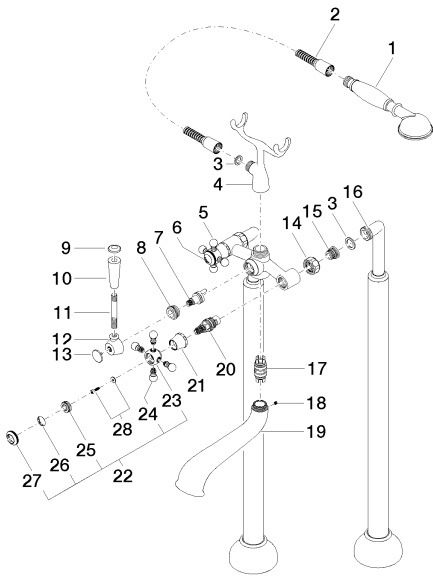

Ванна - Madison

Смеситель для ванны на два отверстия для свободностоящего монтажа с ручным

Артикульный номер: 25 943 360-09

№	Артикульный №	Наименование	Расходуемое кол-во
1	28 002 970-09	Металлический ручной душ с ручкой из фарфора (белый) - латунь	1
2	28 104 970-09	Металлический шланг для душа 1/2" x 1/2" x 1250 мм - латунь	1
3	09 14 20 002 90	Прокладка Vf 3110 18,5 x 12,0 x 2,0 мм - латунь	1
4	04 17 20 010 00-09	Держатель 160 x 180 x 55 мм - латунь	1
5	04 20 36 002 07-09	Ручка - латунь	1
6	09 26 01 011 90	Покрытие - латунь	1
7	04 15 01 001 00 90	Переключение - латунь	1
8	09 23 10 007 90	Крепление M24 x 1,5 мм - латунь	1
9	09 30 30 062-09	Покрытие Ø 24 x 8 мм - латунь	1
10	11 170 370-09	Наконечник рычага - латунь	1
11	09 28 22 013 90	Крепление Ø 10 x 75 мм - латунь	1
12	09 18 20 011-09	толкатель 43 x 21 x 36 мм - латунь	1
13	09 30 30 064-09	Покрытие Ø 25,5 x 15 мм - латунь	1
14	09 23 30 010-09	Крепление 3/4" - латунь	2
15	04 29 05 014 00 90	Подключение M18 x 1,5 - латунь	2
16	12 943 360-09	Подключение - латунь	1
17	04 21 10 010 00 90	Переключение - латунь	1
18	09 31 11 030 90	Крепление M5 x 5 мм - латунь	1
19	13 592 380-09	Излив 185 мм - латунь	1
20	90 90 03 131 00 90	Деталь верха запираание вправо 1/2" - латунь	2
21	09 21 02 055-09	чехол 24 x 29 x 30 мм - латунь	2
22	04 20 36 002 06-09	Ручка - латунь	1
23	09 20 36 002-09	Ручка Ø 29,5 x 30 мм - латунь	2
24	09 20 36 004-09	Ручка 15 x 15 x 28 мм - латунь	8
25	09 20 83 006 90	Ручка Ø 21 x 7,5 мм - латунь	2
26	09 26 01 010 90	Покрытие - латунь	1
27	09 20 36 005-09	Ручка Ø 28 x 7 мм - латунь	2
28	04 30 30 029 00 90	Крепление - латунь	2