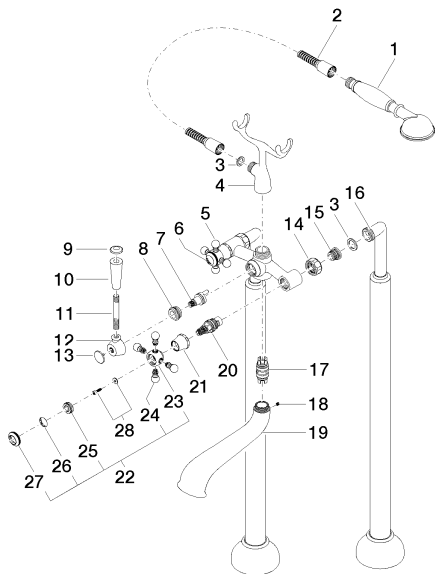

Ванна - Madison

Смеситель для ванны на два отверстия для свободностоящего монтажа с ручным
Артикульный номер: 25 943 360-09

Спецификация запасных частей

Ванна - Madison

Смеситель для ванны на два отверстия для свободностоящего монтажа с ручным

Артикульный номер: 25 943 360-09

№	Артикульный №	Наименование	Расходуемое кол-во
1	28 002 970-09	Металлический ручной душ с ручкой из фарфора (белый) - латунь	1
2	28 104 970-09	Металлический шланг для душа 1/2" x 1/2" x 1250 мм - латунь	1
3	09 14 20 002 90	Прокладка Vf 3110 18,5 x 12,0 x 2,0 мм - латунь	1
4	04 17 20 010 00-09	Держатель 160 x 180 x 55 мм - латунь	1
5	04 20 36 002 07-09	Ручка - латунь	1
6	09 26 01 011 90	Покрытие -	1
7	04 15 01 001 00 90	Переключение -	1
8	09 23 10 007 90	Крепление M24 x 1,5 мм -	1
9	09 30 30 062-09	Покрытие Ø 24 x 8 мм - латунь	1
10	11 170 370-09	Наконечник рычага - латунь	1
11	09 28 22 013 90	Крепление Ø 10 x 75 мм -	1
12	09 18 20 011-09	толкатель 43 x 21 x 36 мм - латунь	1
13	09 30 30 064-09	Покрытие Ø 25,5 x 15 мм - латунь	1
14	09 23 30 010-09	Крепление 3/4" - латунь	2
15	04 29 05 014 00 90	Подключение M18 x 1,5 -	2
16	12 943 360-09	Подключение - латунь	1
17	04 21 10 010 00 90	Переключение -	1
18	09 31 11 030 90	Крепление M5 x 5 мм -	1
19	13 592 380-09	Излив 185 мм - латунь	1
20	90 90 03 131 00 90	Деталь верха заправление вправо 1/2" -	2
21	09 21 02 055-09	чехол 24 x 29 x 30 мм - латунь	2
22	04 20 36 002 06-09	Ручка - латунь	1
23	09 20 36 002-09	Ручка Ø 29,5 x 30 мм - латунь	2
24	09 20 36 004-09	Ручка 15 x 15 x 28 мм - латунь	8
25	09 20 83 006 90	Ручка Ø 21 x 7,5 мм -	2
26	09 26 01 010 90	Покрытие -	1
27	09 20 36 005-09	Ручка Ø 28 x 7 мм - латунь	2
28	04 30 30 029 00 90	Крепление -	2