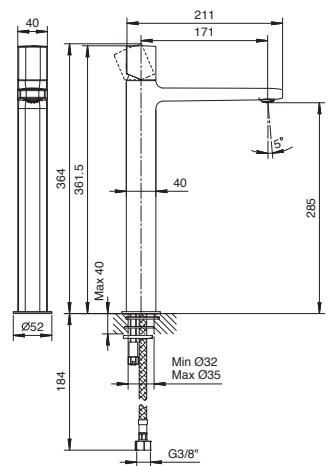

Смеситель для раковины на 1 отверстие, высокий излив - LAMÉ

Арт. M006WF

Смеситель для раковины на 1 отверстие, высокий излив

- вылет 17 см
- ручка
- ограничитель потока воды до 5 л/мин при 3 бар
- подводка
- без донного клапана

Отделки:

☐	Хром	24 02 M006WF
☐	Черный матовый	24 13 M006WF
☐	Хром - Черный матовый	24 02 M006WF13
☐	Хром - Белый матовый	24 02 M006WF29

Проект:

Комната:

Дата:

Комментарии:

сертификаты:

lead^ofree