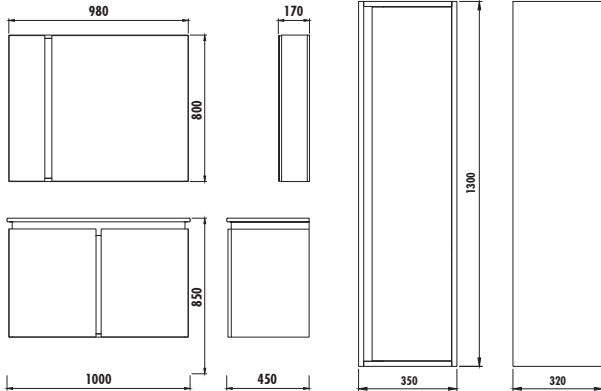

TEKNİK ÇİZİM

ÖZELLİKLER

YAVAS
KAPANAN
KAPAK

Sağ kapak açıldığında
aktif hale gelen LED
aydınlatma

BOY DOLABI

YAVAS
KAPANAN
KAPAK

DİĞER ÖLÇÜLER

- Verti 80 Takım

creavit.com.tr

f t i c /creavitTurkiye

Creavit önceden haber vermeksizin, ürünlerde ve teknik detaylarda değişiklik yapma hakkını saklı tutar. Renkler gerçekte olduğundan farklı görünebilir.

Kalite Yönetim Sistemi

Müşteri Memnuniyeti Belgesi

Çevre Yönetim Sistemi

İş Sağlığı ve Güvenliği Yönetim Sistemi

LGA

Alman Standartlarına Uygunluk Belgesi

kiwa

Hollanda Standartlarına Uygunluk Belgesi

GOST - R

Rusya Standartlarına Uygunluk Belgesi

UKRSEPRO

Ukrayna Standartlarına Uygunluk Belgesi

İsrail Standartlarına Uygunluk Belgesi

Nijerya Standartlarına Uygunluk Belgesi

Türk Standartlarına Uygunluk Belgesi