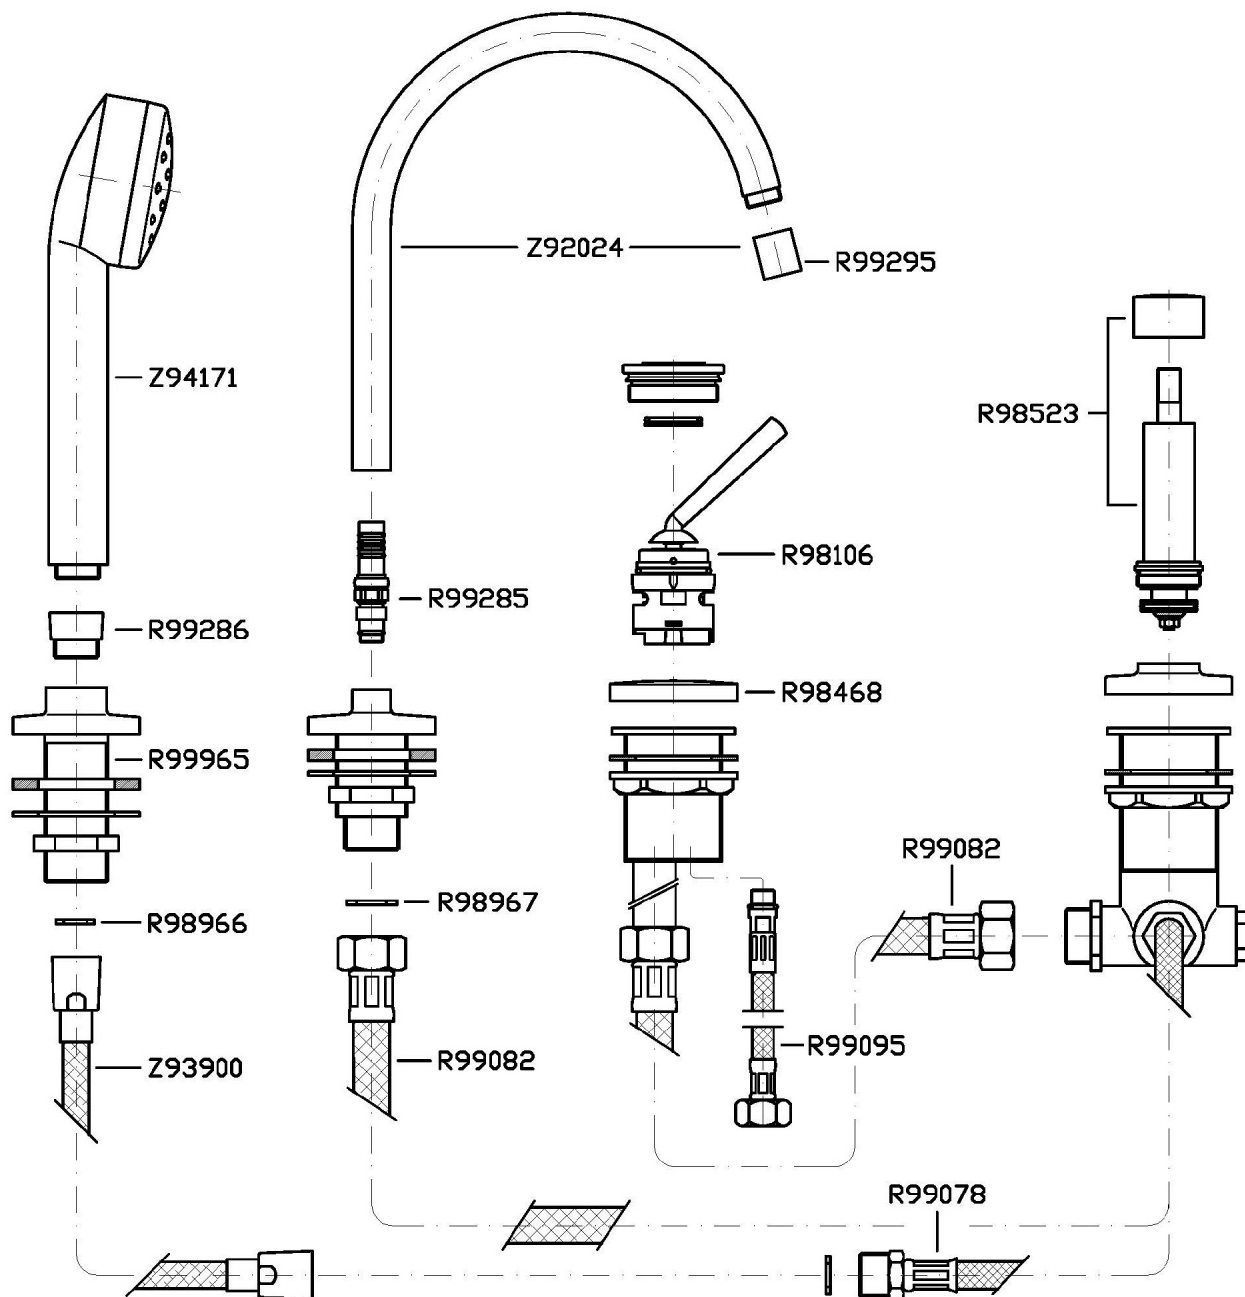

## ISY

ZP1157

Batteria bordo-vasca 4 fori. / 4 hole bath tub single lever mixer.

Batteria bordo-vasca 4 fori con bocca girevole, doccia estraibile Z94171, flessibile da 1500 mm.

4 hole bath tub single lever mixer, swivel spout, pull out shower Z94171, 1500 mm flexible hose.

## ISY

ZP1157

Disegno Complessivo / Overall Drawing

LUNGHEZZA PIASTRA 380 mm

## ISY

ZP1157

Portate / Flowrates (lt/min)

PRESSIONE PRESSURE	1 BAR	2 BAR	3 BAR	4 BAR	5 BAR
P1 BOCCA VASCA WALL SPOUT	9,8	14,6	18	21	23,5
P2 DOCCETTA HANDSHOWER	6,3	9,1	11	12,7	24
P3					
P4					
P5					

## ISY

ZP1157

Pesi e Misure / Weights and Sizes

Peso ( Kg ) Weight ( lb )	5,07 ( Kg )	11,18 ( lb )
Volume test ( dc3 ) - ( in3 )	13,34 ( dc3 )	814,06 ( in3 )
h ( mm ) - ( in )	90,00 ( mm )	3,54 ( in )
L1 ( mm ) - ( in )	285,00 ( mm )	11,22 ( in )
L2 ( mm ) - ( in )	520,00 ( mm )	20,47 ( in )