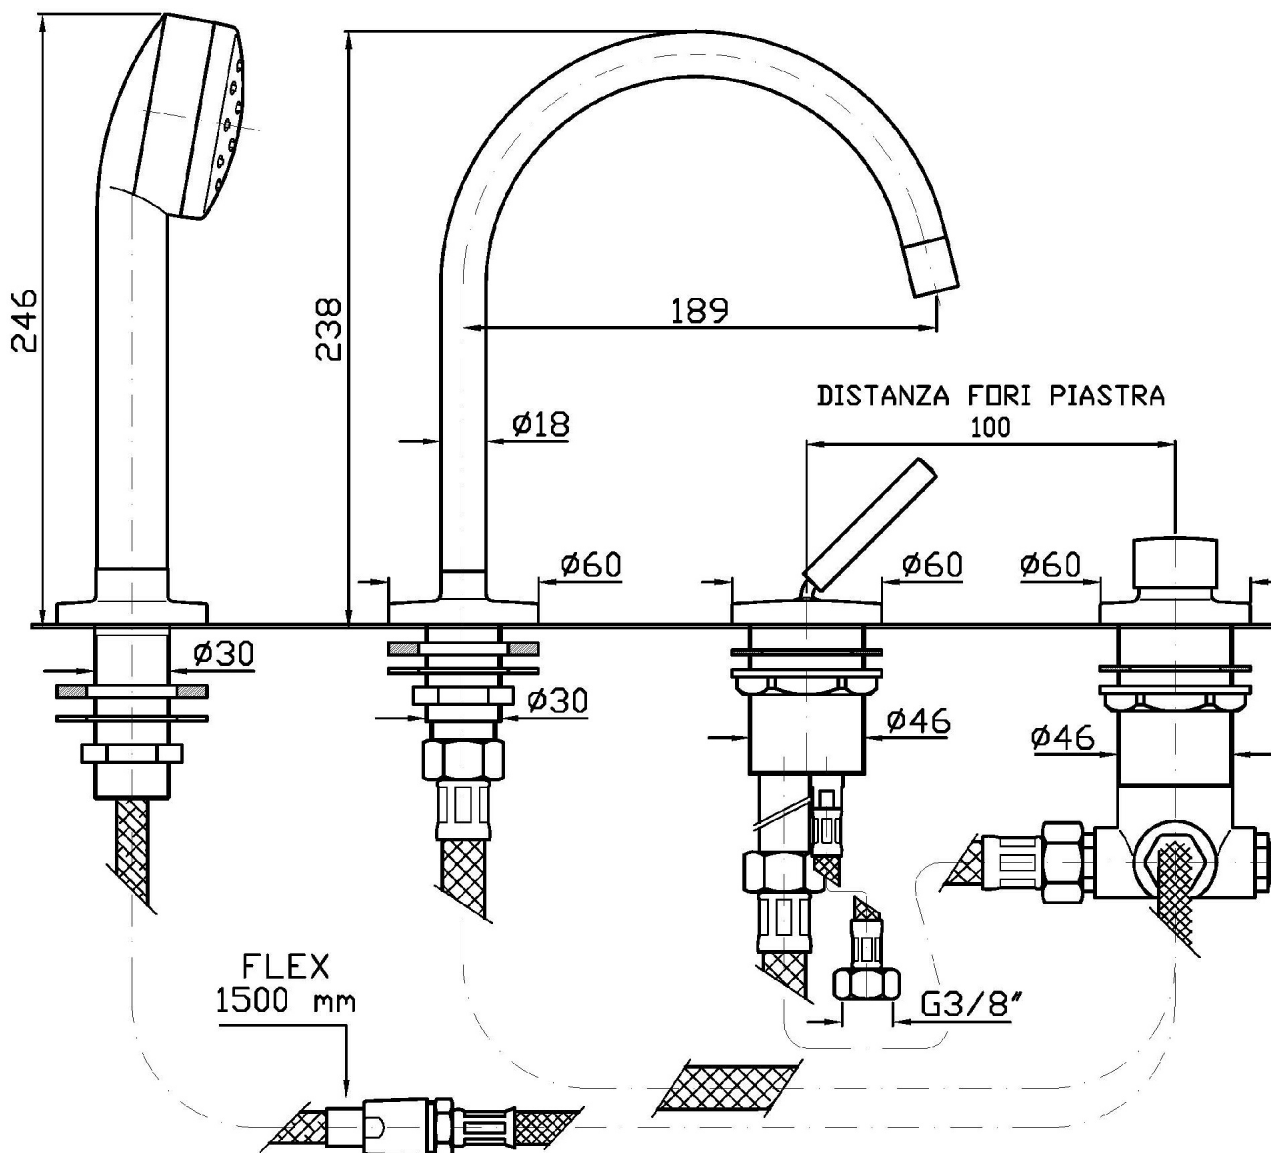

## ISY

ZP1157

Batteria bordo-vasca 4 fori. / 4 hole bath tub single lever mixer.

Batteria bordo-vasca 4 fori con bocca girevole, doccia estraibile Z94171, flessibile da 1500 mm.

4 hole bath tub single lever mixer, swivel spout, pull out shower Z94171, 1500 mm flexible hose.

## ISY

ZP1157

Disegno Complessivo / Overall Drawing

LUNGHEZZA PIASTRA 380 mm

## ISY

ZP1157

Pesi e Misure / Weights and Sizes

Peso ( Kg ) Weight ( lb )	5,07 ( Kg )	11,18 ( lb )
Volume test ( dc3 ) - ( in3 )	13,34 ( dc3 )	814,06 ( in3 )
h ( mm ) - ( in )	90,00 ( mm )	3,54 ( in )
L1 ( mm ) - ( in )	285,00 ( mm )	11,22 ( in )
L2 ( mm ) - ( in )	520,00 ( mm )	20,47 ( in )