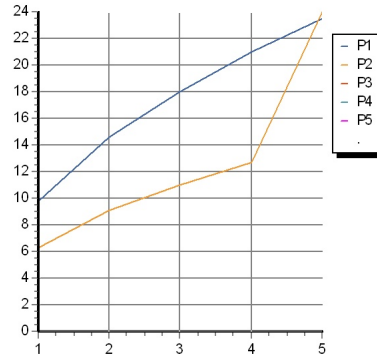

## ISY

ZP1157

Portate / Flowrates (lt/min)

PRESSIONE PRESSURE	1 BAR	2 BAR	3 BAR	4 BAR	5 BAR
P1 BOCCA VASCA WALL SPOUT	9,8	14,6	18	21	23,5
P2 DOCCETTA HANDSHOWER	6,3	9,1	11	12,7	24
P3					
P4					
P5					